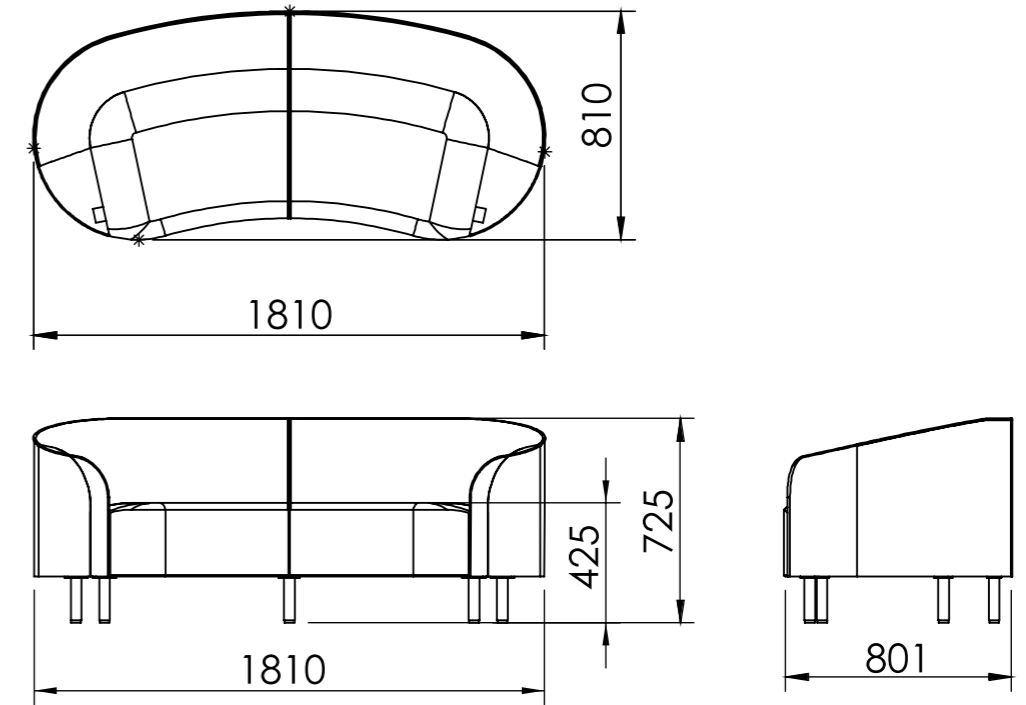

Kurva

Kurva

Responde a una tendencia de mobiliario para oficinas que busca humanizar los espacios de trabajo, alejándose de líneas rígidas y generando áreas de descanso o reunión informal. La forma curva transmite cercanía, confort y fluidez visual, cualidades muy buscadas en áreas lounge o coworking.

Sillón 1 Puesto

Sillón 2 Puestos

Sillón 3 Puestos

www.scanform.com.co • scanform@scanform.com.co
Medellín 322 6908259 **Bogotá** 316 5238795 - 301 3904862 **Cali** 315 4853768

Scanform

@Scanform.design

Scanform