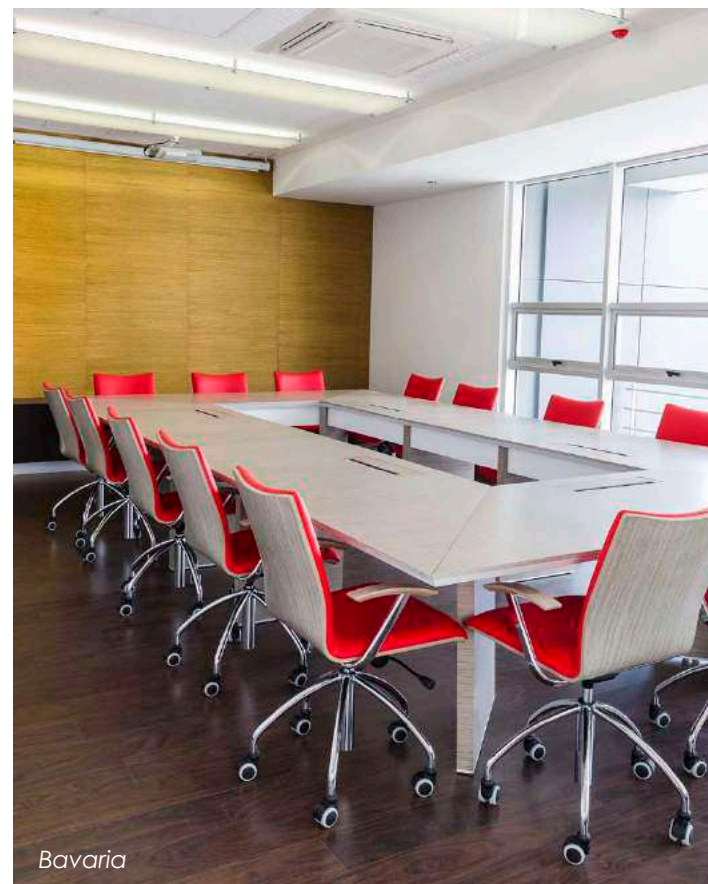

MESAS PARA REUNIONES

Existe una oferta básica de mesas en diferentes tamaños, en las cuales se ha tenido en cuenta, tanto la conducción de cables desde el punto de salida, como la conectividad. Estamos en capacidad de desarrollar mesas con el diseño de acuerdo a las necesidades específicas de nuestros clientes y en distintas opciones de acabados.

Bavaria