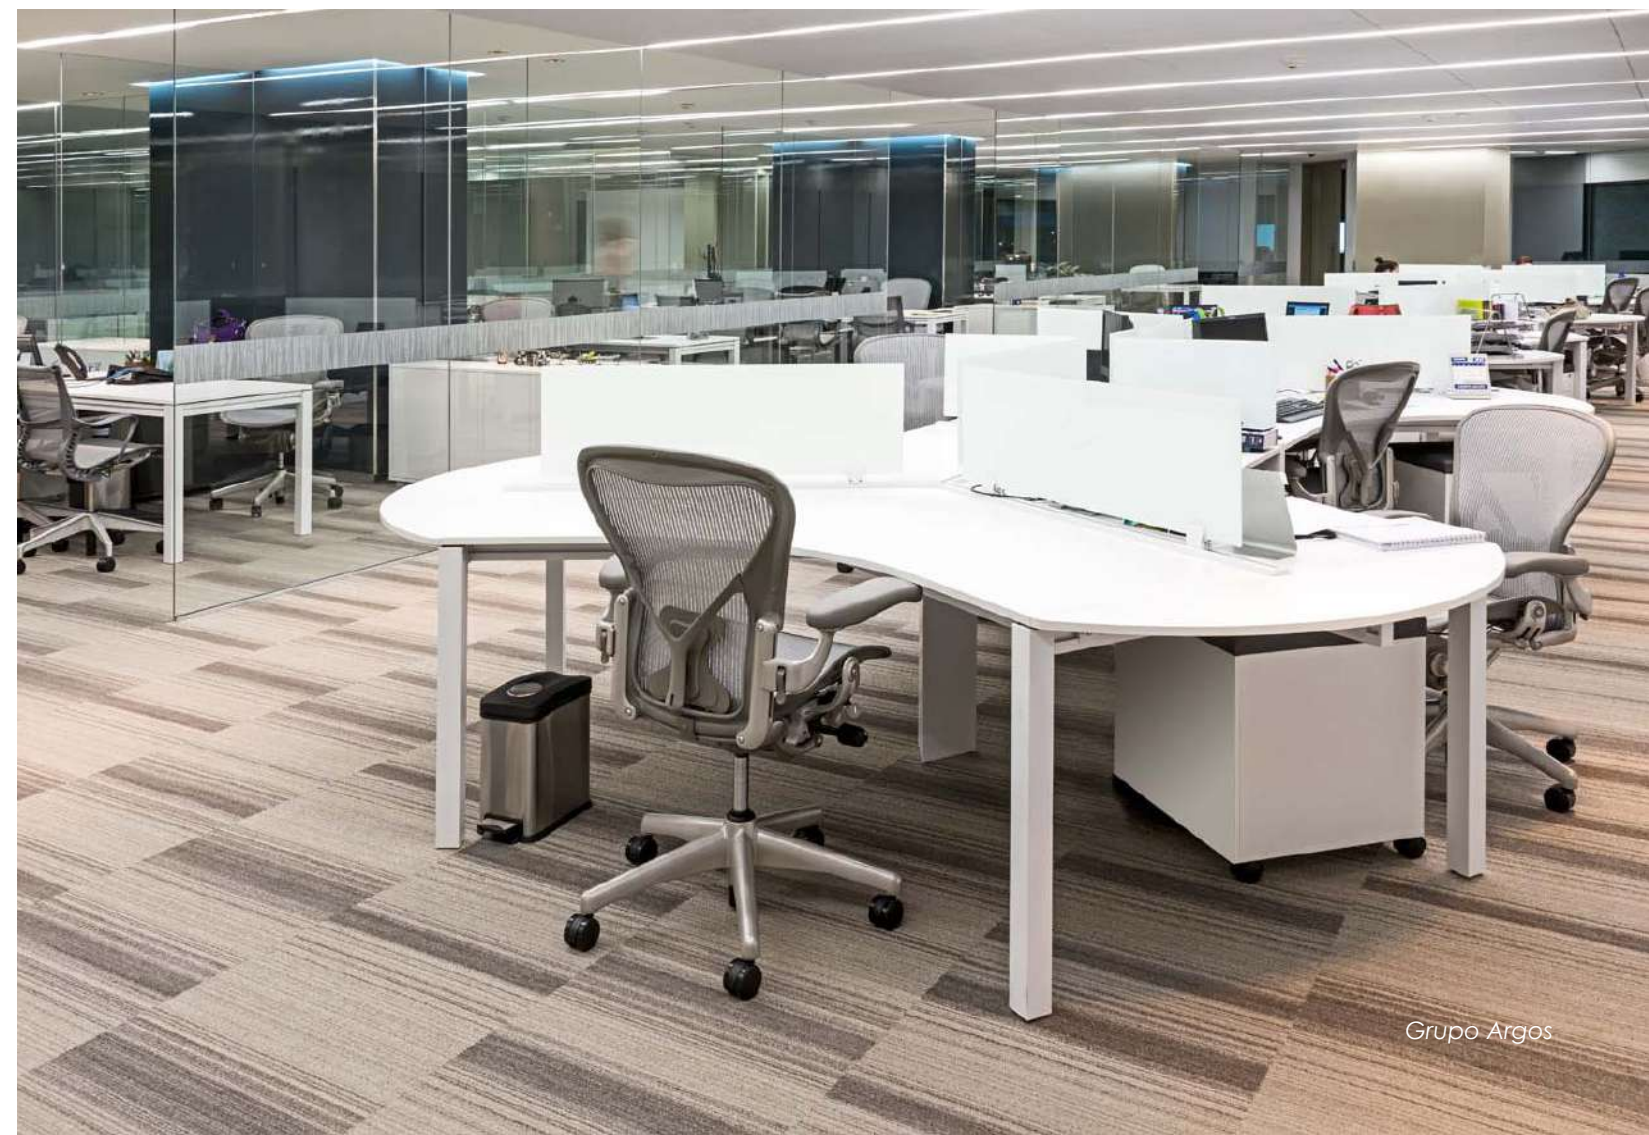

OFICINAS OPERATIVAS

AKtiva

Concebida como un estilo de mobiliario "free-standing", es una opción de líneas simples y de vanguardia que cuenta con un sistema estructural de puestos de trabajo, lo que permite obtener soluciones de continuidad.

Las estructuras son en aluminio extruido, y las superficies están recubiertas en HPL.