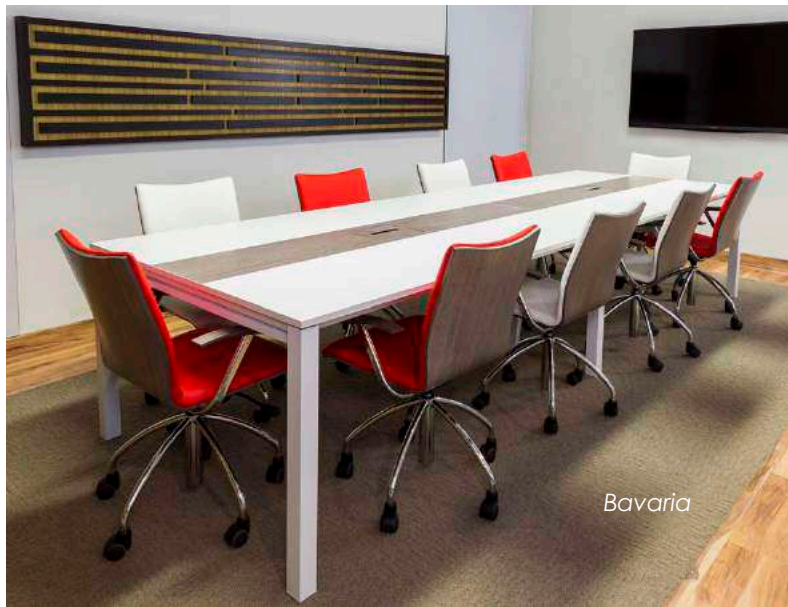

SILLAS Y SALAS

Sillas ejecutivas y operativas, sillas interlocutoras y para auditorios, que se adaptan a los diferentes espacios.
Sofás y sillones con múltiples posibilidades de materiales, colores y diseños.

Bavaria