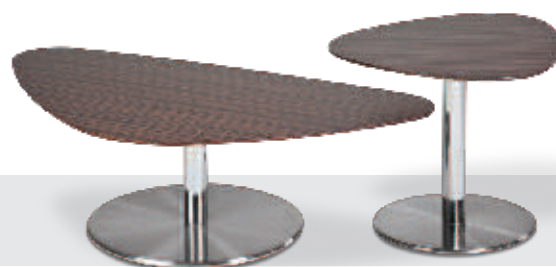

# Arcos

Scanfom presenta una colección de Sillones, Sofás y Mesas complementarias, ideal para las zonas de reunión, con las que se logra un ambiente acogedor.

Mesa Lounge Elíptica

Mesa Lounge ø 60

Oslo

Mesas Prisma

# Burton

Sofás tapizados en piel o en textil, de formas simples, confortables, elegantes y de diseño atemporal, aspectos que caracterizan los productos de Scanform.

Mesa Twins

Valenti

Trabajar mientras espera, o interactuar en una reunión de negocios cómodamente sentado, son escenarios de vanguardia gracias a la Tableta Escritura desarrollada por Scanform. Diseñada para ser instalada en las líneas Valenti, Vecta y Loft, con un sistema abatible de sencilla operación, convierte "un cómodo sillón" en un "cómodo sillón de trabajo"

Mesas Valenti

Mesas Clover

Mesa Glass