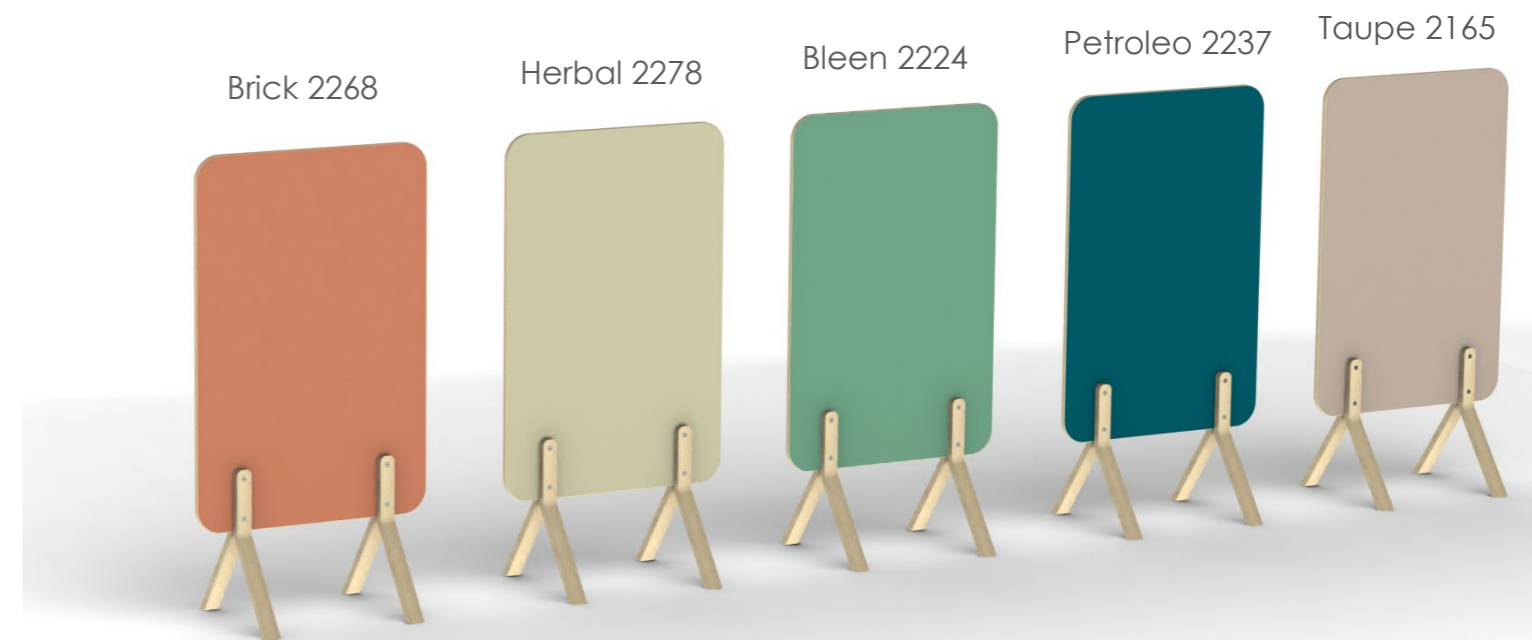

Tablero en HPL.

Panel **Stick A** y **Stick V**

Páneles en HPL.

Los paneles de privacidad proveen barreras de seguridad adicionales y también delimitan perímetros en los espacios.

Panel **Stick R**

Colores disponibles para las propuestas de pantallas móviles **Cloud**, **Side**, divisor **Klipper** y tablero **Note**