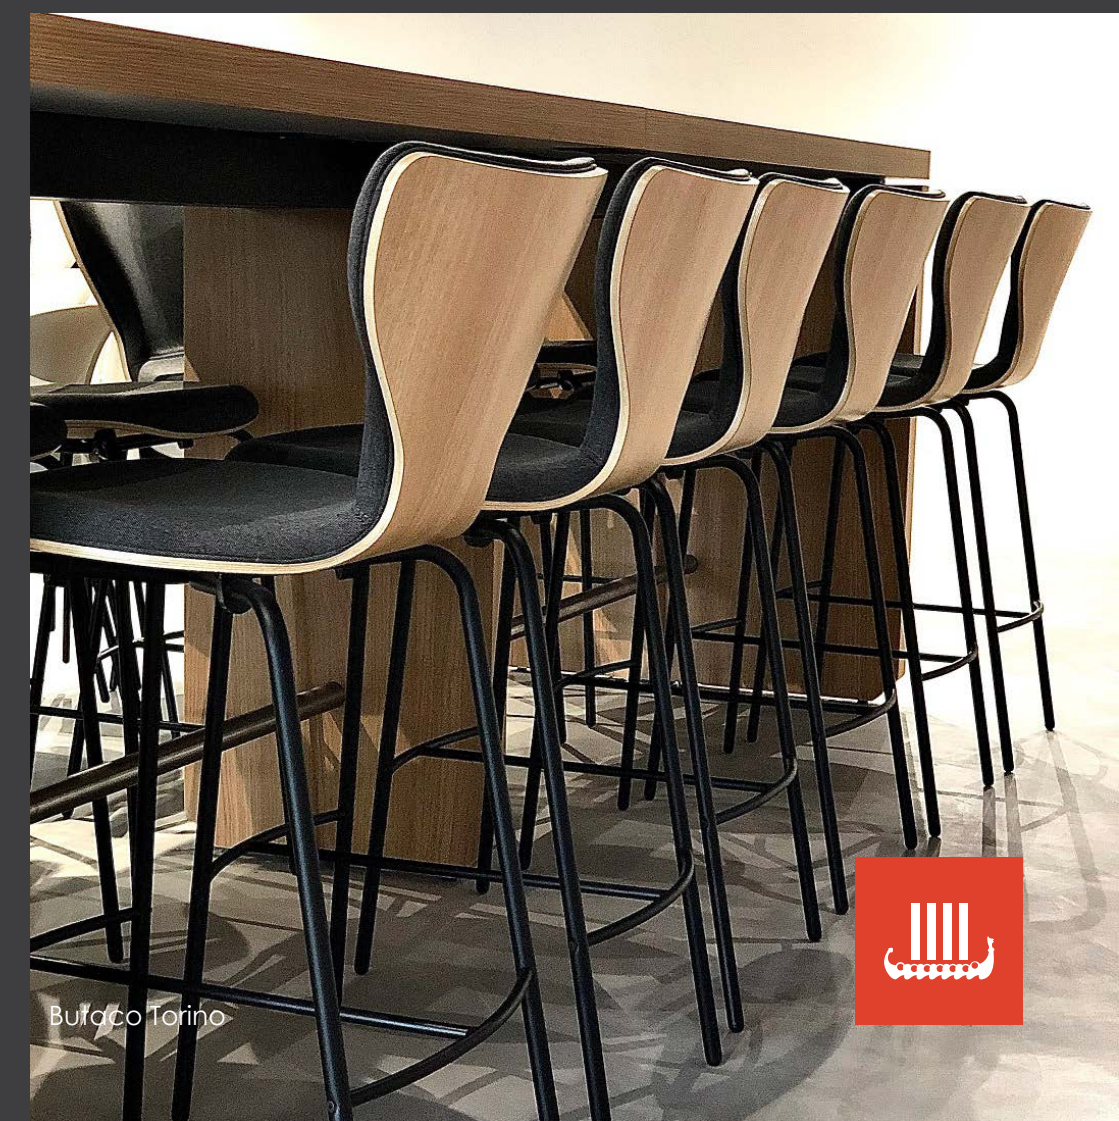

Un diseño minimalista y equilibrado se ajusta a diferentes espacios.

Mesas y butacos altos que se definen por su acogedor y versátil diseño en madera y que se convierten en cómplices de gratos momentos.

Mesa Aloft

Mesa Aloft

Butaco Torino

Silla Gregory

Biblioteca Muró + silla Gregory + sofá Magnum

Un diseño en equilibrio, para sentarse en casa, ver televisión, leer un buen libro o, simplemente descansar.

Banca Trend