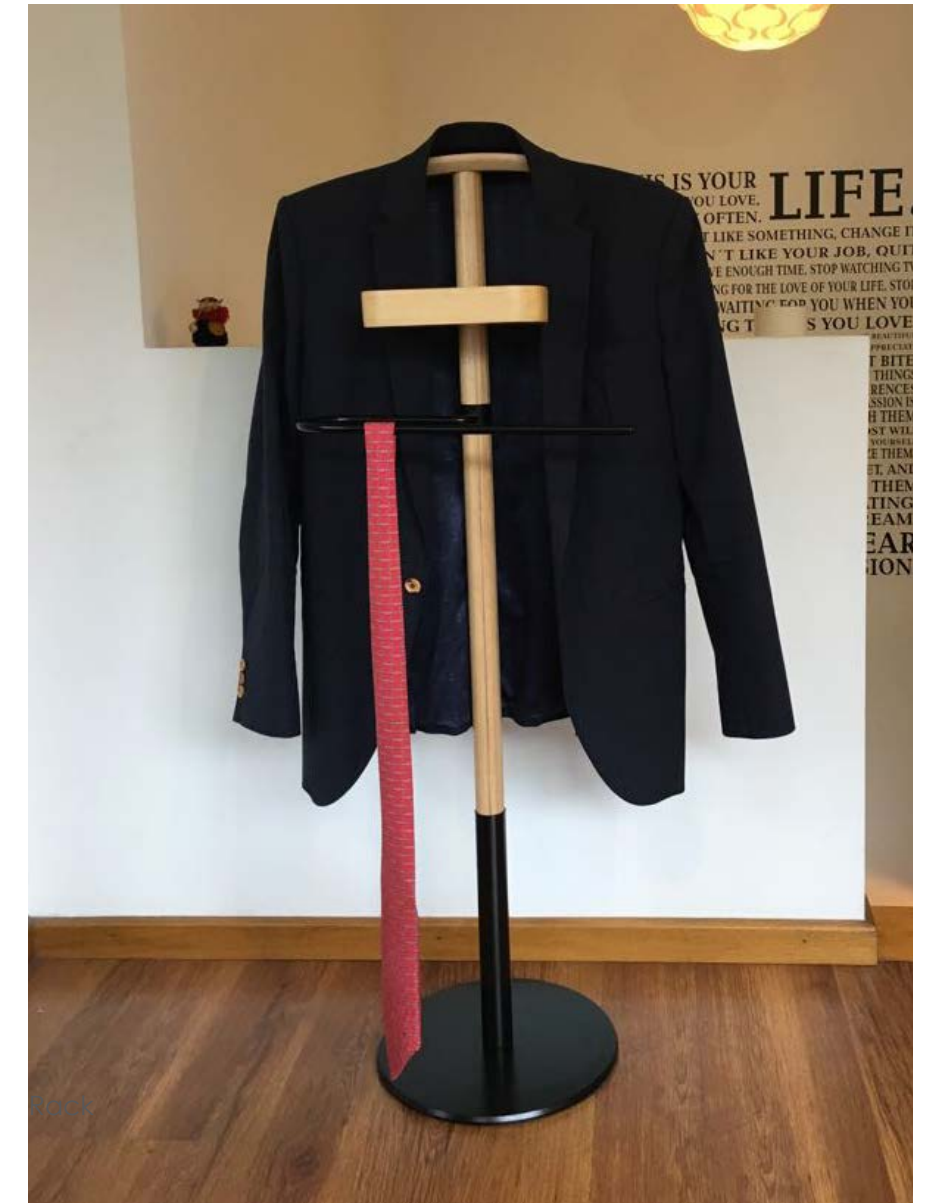

Los diseños simples y prácticos, tienen múltiples aplicaciones.