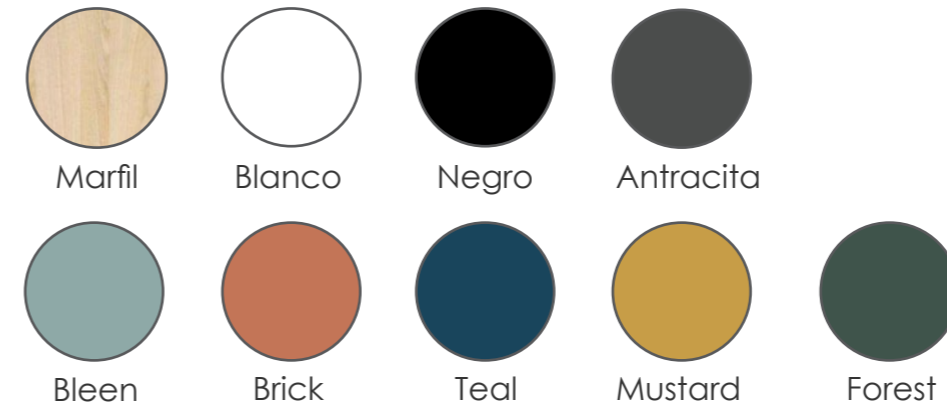

### COLORES DE ESTRUCTURAS

### LAMINADOS DE ALTA PRESIÓN (HPL)

Trabajamos con toda la oferta de Lamitech para proyectos especiales y hemos seleccionado algunos colores que coordinan con los colores de las estructuras:

Laminados tipo madera:

### CHAPILLAS DE MADERA

Los colores que se muestran son aproximados. Debido a las variaciones naturales de la madera, los muebles pueden tener pequeñas diferencias en los tonos.

### ACABADOS DE LA MADERA - PINTURAS

Los colores son aproximados y los muebles pueden tener ligeras variaciones.