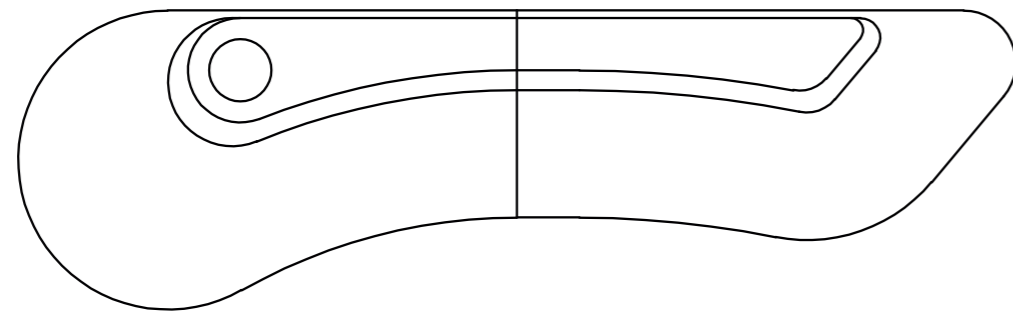

ZOE ofrece soluciones versátiles para diversos espacios, gracias a las proporciones y volúmenes que se logra, así como las posibilidades de colores y texturas.

—  
“El dis  
tiene  
de da  
a los e

El sistema ZOE permite que las formas se entrelacen y se creen nuevos espacios que combinan con otros productos y así conseguir infinidad de productos diferentes.

Zoe A + B  
Izquierdo  
Derecho  
400x120x72

Zoe A + C  
Izquierdo  
Derecho  
300x120x72

Zoe A + A  
400x120x72

Zoe B + C  
Izquierdo  
Derecho  
300x92x72

Zoe B + B  
400x92x72

Zoe C + C  
200x82x72

---

“El diseño  
tiene la virtud  
de darle **vida**  
a los espacios”