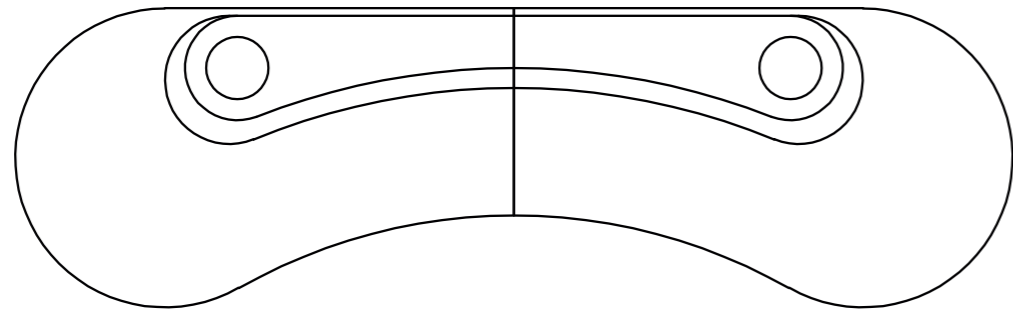

ZOE ofrece soluciones versátiles para diversos espacios, gracias a las proporciones y volúmenes que se logra, así como las posibilidades de colores y texturas.

—  
“El dis  
tiene  
de da  
a los e

El sistema ZOE permite que las formas se entrelacen y se creen nuevos espacios que combinan con otros productos y así conseguir infinidad de productos diferentes.

Zoe A + B  
Izquierdo  
Derecho  
400x120x72

Zoe A + C  
Izquierdo  
Derecho  
300x120x72

Zoe A + A  
400x120x72

Zoe B + C  
Izquierdo  
Derecho  
300x92x72

Zoe B + B  
400x92x72

Zoe C + C  
200x82x72

---

“El diseño  
tiene la virtud  
de darle **vida**  
a los espacios”