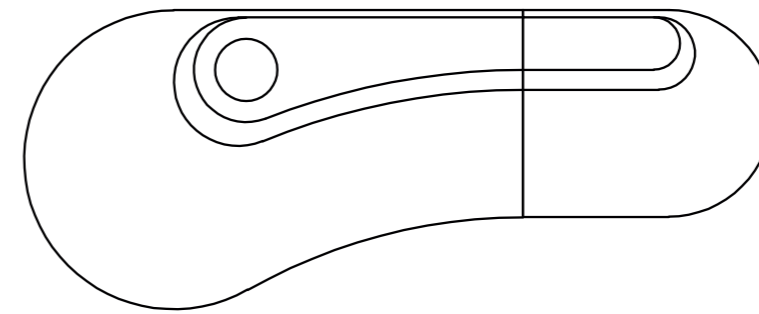

ZOE ofrece soluciones versátiles para diversos espacios, gracias a las proporciones y volúmenes que se logra, así como las posibilidades de colores y texturas.

—  
“El dis  
tiene  
de da  
a los e

El sistema ZOE permite que las formas se entrelacen y se creen nuevos espacios que combinan con otros productos y así conseguir infinidad de productos diferentes.

Zoe A + B  
Izquierdo  
Derecho  
400x120x72

Zoe A + C  
Izquierdo  
Derecho  
300x120x72

Zoe A + A  
400x120x72

Zoe B + C  
Izquierdo  
Derecho  
300x92x72

Zoe B + B  
400x92x72

Zoe C + C  
200x82x72

---

“El diseño  
tiene la virtud  
de darle **vida**  
a los espacios”