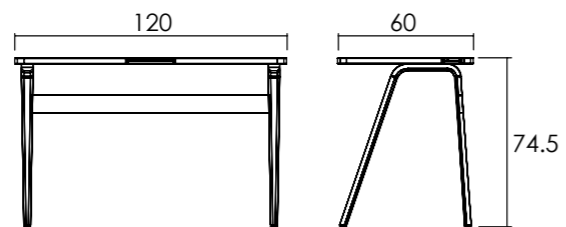

01

Escritorio Hemma Studio

Hemma-Studio

El escritorio tiene una base en madera laminada curva y la superficie es con borde recto.

02

Complementos

- Almacenamiento Frontal
- Cajón lápices
- Rejilla
- Módulo de conectividad Konect

El escritorio **puede ser personalizado** usando diferentes complementos.

Esta pieza curva en madera laminada, abraza el escritorio. Le aporta privacidad y almacenamiento

Almacenamiento frontal.

Cajón Lápices