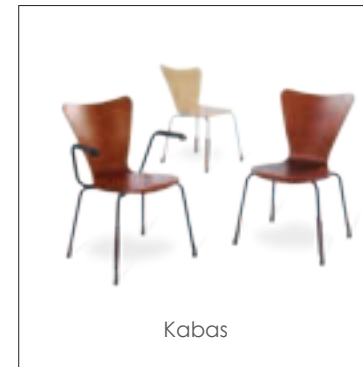

## Banquet

Lydo

Harry

Kaffe

Kabas

Kora

Nova

Butaco Torino

Butaco Bacco

Butaco Brío

Mesa Ø 90 - base disco

Mesa 76x76 - base disco Ø 56

Mesa alta Ø 60 y doble piso - base disco Ø 43

Lydo

Kaffe

Kabas