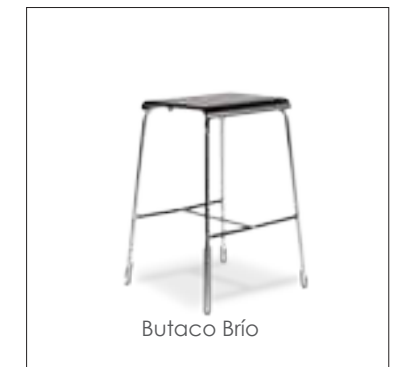

## Drop

Mesa fija en polipropileno cargado con fibra de vidrio con inyección de segundo material interno. Base de 4 patas con topes de goma. Apilable en vertical. Apta para exteriores.

Butaco Bacco

Butaco Brío

Mesa Ø 90 - base disco

Mesa 76x76 - base disco Ø 56

Mesa alta Ø 60 y doble piso - base disco Ø 43

Lydo

Kaffe

Kabas