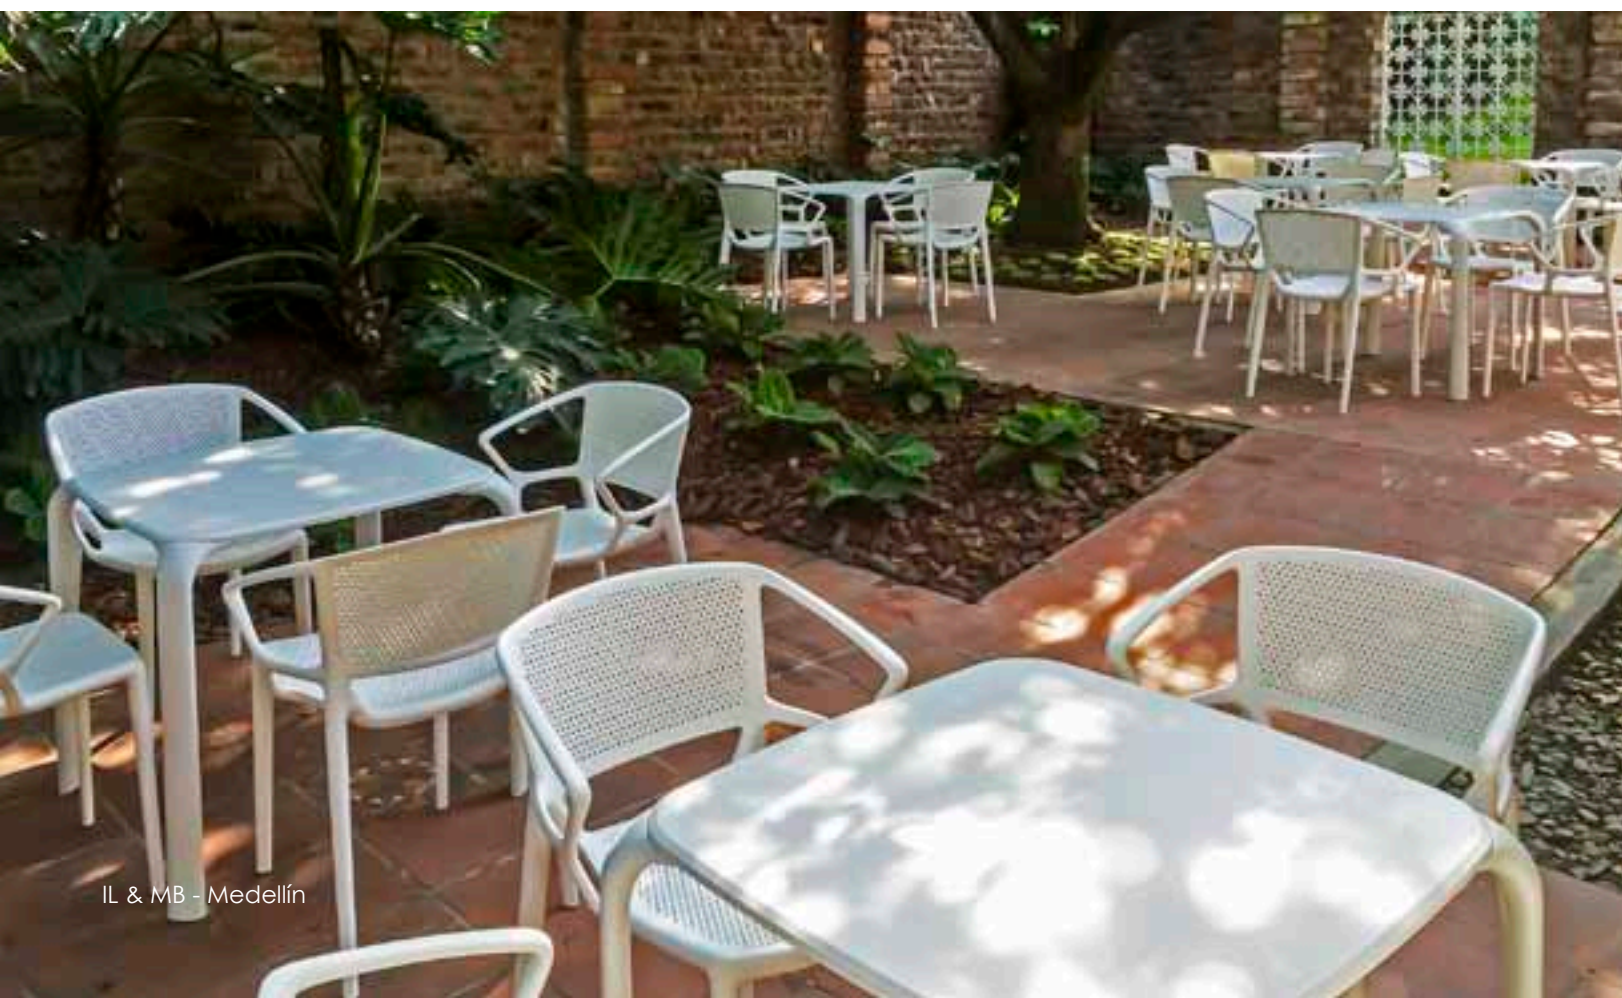

IL & MB - Medellín