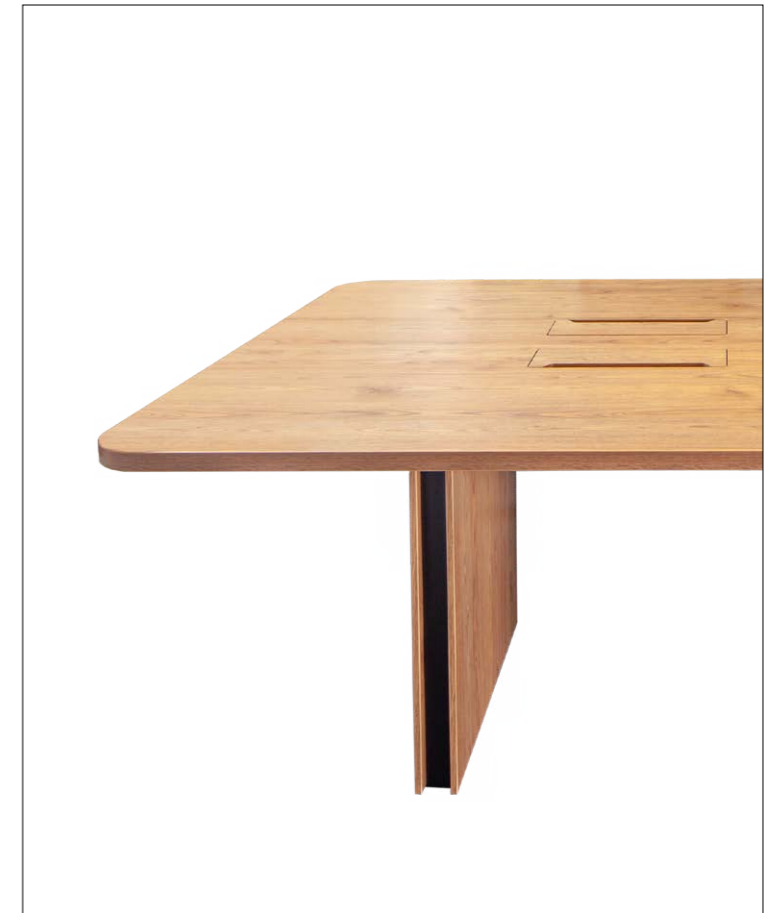

# Mesas Atrio

**Atrio** surge como respuesta a la necesidad de mesas de reuniones que tuvieran las características de diseño y funcionalidad ideales para los más diversos proyectos.

2

Piso 19 / Sector Sur

La superficie en laminado de alta presión y el sistema de conducción de cableado, las convierte en una solución que promueve la comunicación y el intercambio de ideas.

Las mesas **Atrio** tienen una estructura en acero, la cual está oculta, lo que las hace muy estables. Cualquiera de los costados puede alojar una columna para la conducción del cableado desde el piso.