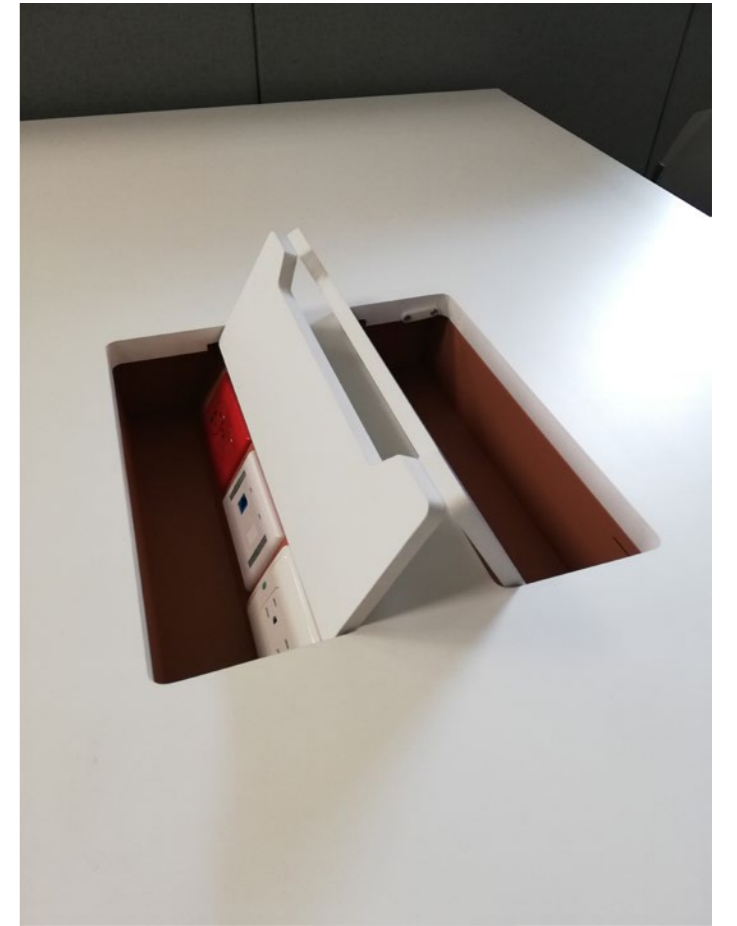

**Lasso** se presenta en dos opciones de bases:

La primera mezcla el acero con la madera, consiguiendo así una apariencia diferente y conservando la propuesta de colores en su estructura metálica.

La segunda, es la estructura en acero pintado al horno con posibilidad de varios colores que se involucran también en las canaletas, y módulos para conectividad.

Escritorios

Mesas

Almacenamientos  
y cajones

Pantallas

Materas

Conectividades

Complementos

Los elementos de almacenamiento, como cajones y archivadores, se distinguen por el frente en laminado curvo, que le da un característico diseño.

## Almacenamientos y cajones

Las superficies en laminado de alta presión, pueden contrastar con los colores de las estructuras en acero y con los elementos decorativos de los frentes de cajones en laminado tipo madera.

## Conectividades

**Lasso** ofrece varias opciones de conectividad, bien sea en un escritorio independiente o en los trenes de trabajo.

Se cuenta con canaletas ocultas debajo de las superficies para la conductividad de cableado y con canaletas troqueladas para conectividad. Ambos elementos cumplen con las condiciones necesarias de seguridad que exige el Retie.