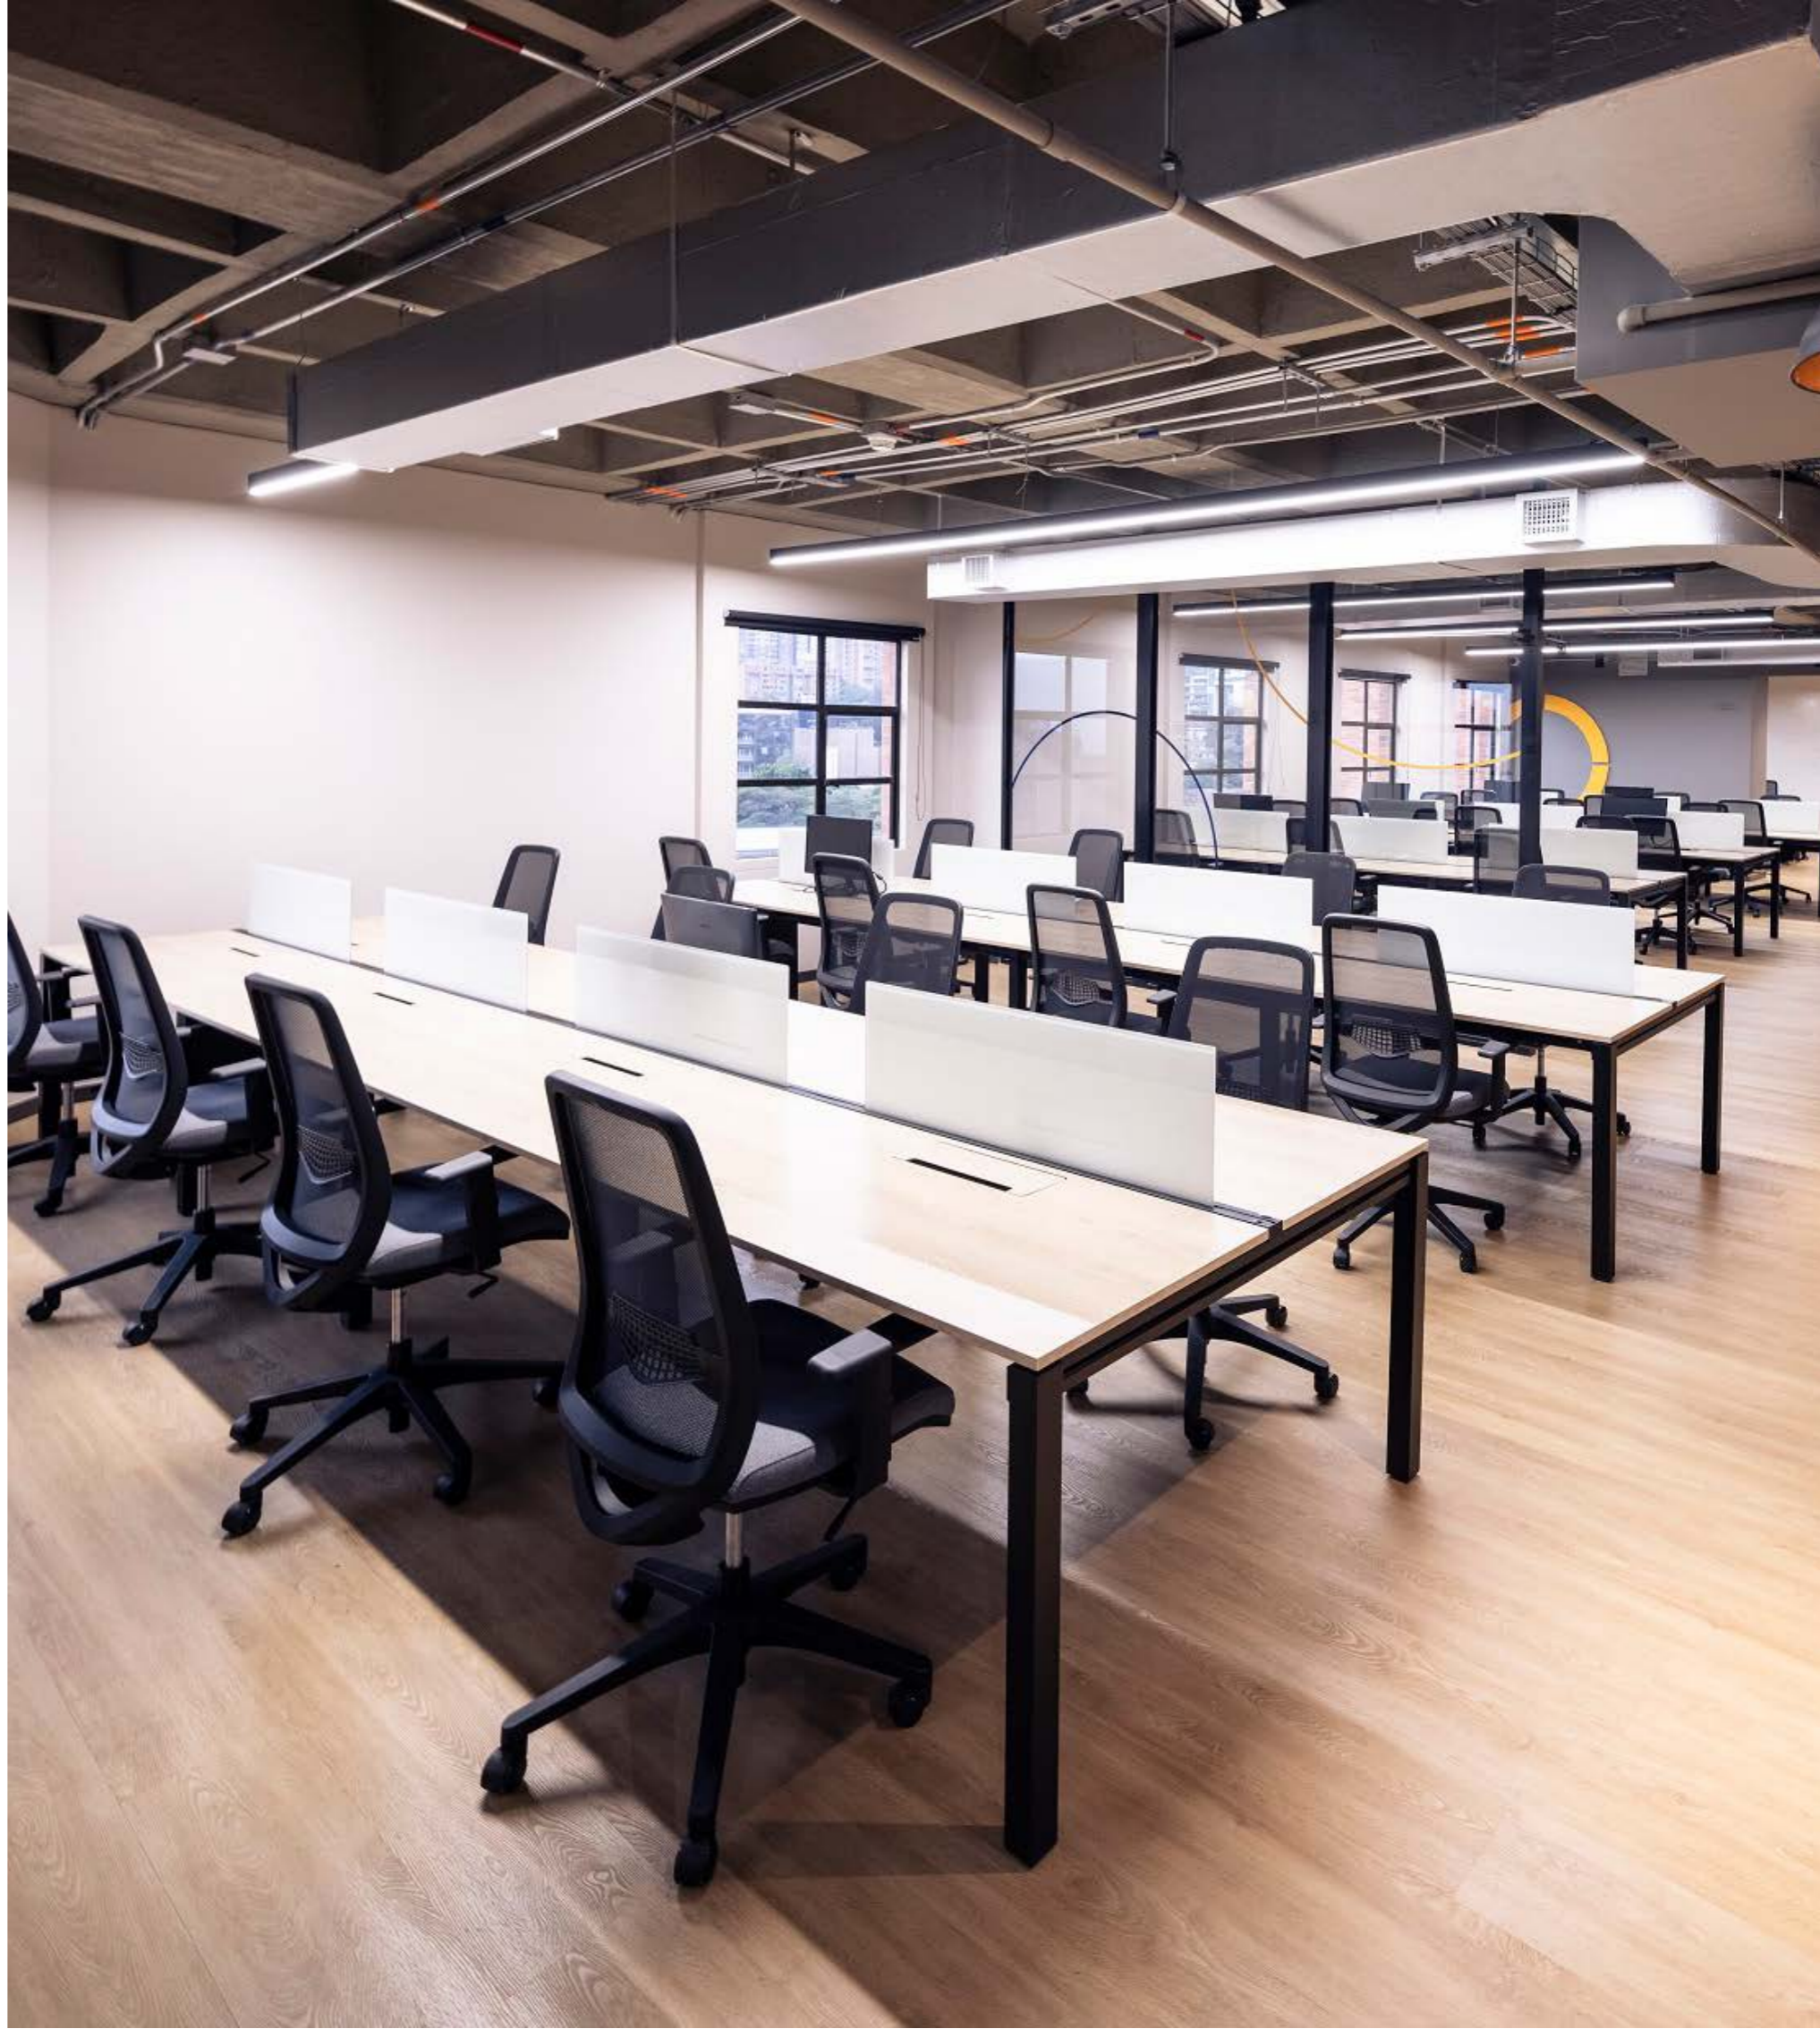

AKtiva es un diseño de líneas simples y de vanguardia que cuenta con un sistema estructural de puestos de trabajo que permite crear soluciones de continuidad.