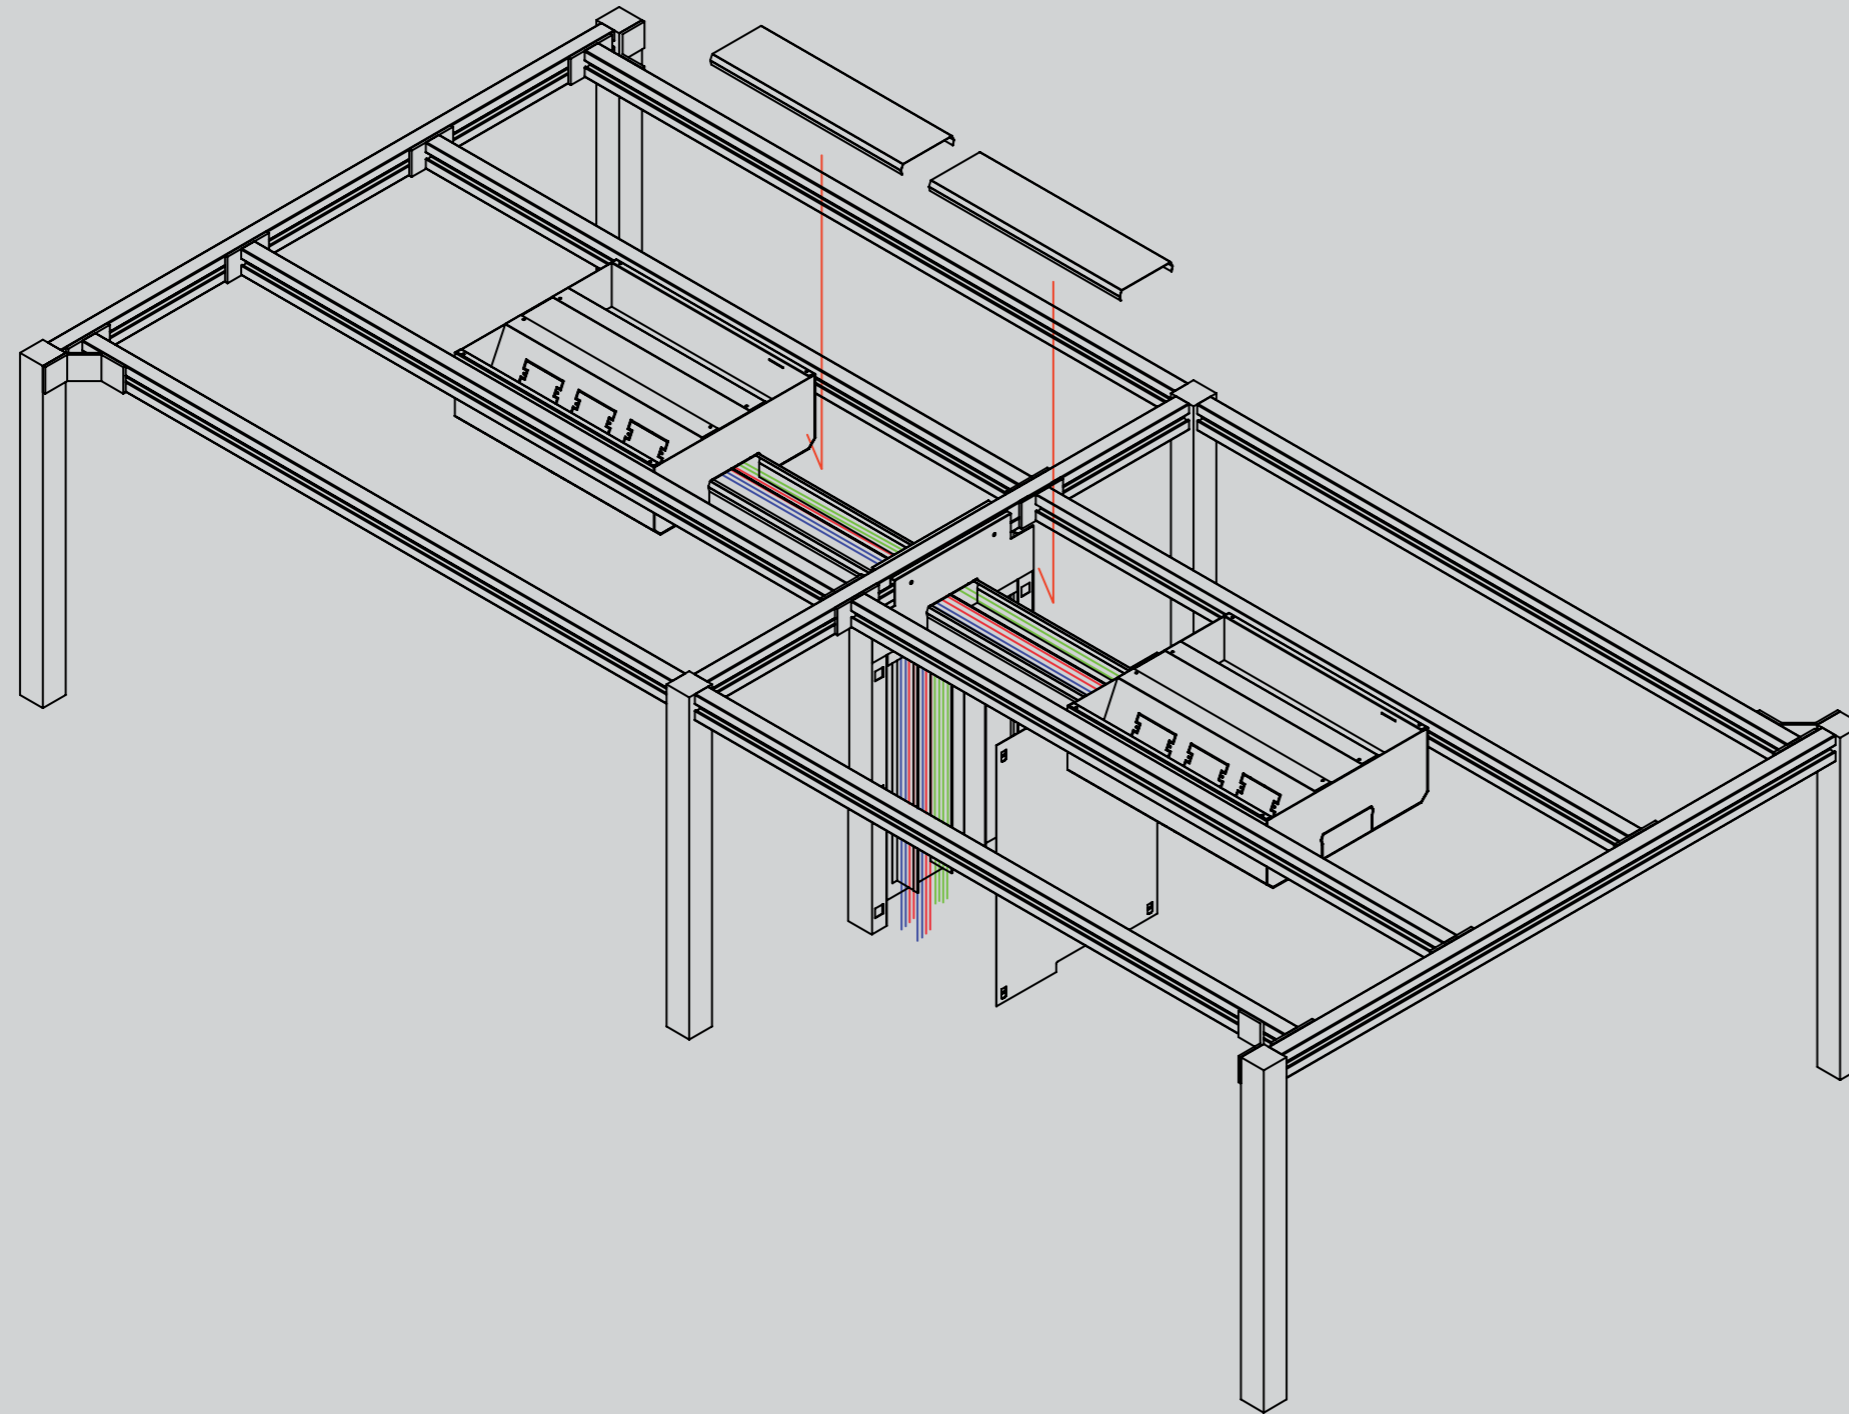

Los cables pueden ingresar al mueble desde el piso y repartirse por el interior de los pedestales sin que se vean.

AKtiva también cuenta con paneles divisores en diferentes materiales que generan mayor privacidad en los puestos de trabajo.

Sistema Bench

AKtiva es un diseño de líneas simples y de vanguardia que cuenta con un sistema estructural de puestos de trabajo que permite crear soluciones de continuidad.

El sistema "bench" tiene un diseño estructural que se optimiza en sus apoyos y un procedimiento de cableado sencillo y eficiente.

*Columna de cableado.

Los cables pueden ingresar a la estructura desde el piso a través de una columna y repartirse por las canaletas hasta llegar a los módulos de conectividad.

Oficinas Independientes

Las patas en aluminio pueden tener las dos versiones que aparecen en las imágenes.

Las delgadas superficies están disponibles en varios acabados y dan un toque de elegancia, posibilitando múltiples combinaciones. El perfil de aluminio permite diferentes composiciones, que pueden ser tanto para funciones operativas, como para oficinas directivas.