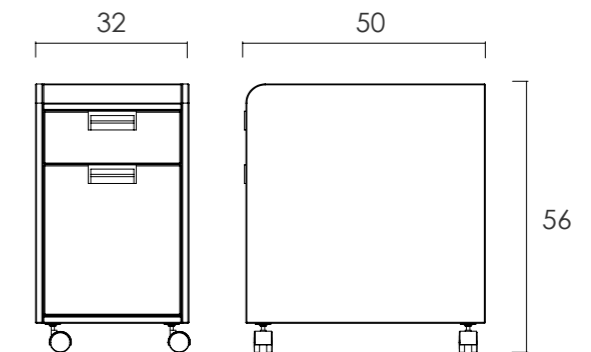

Acabados:

- Todo en chapilla, manijas en pintura sólida.

Mesas de Conferencia

Rectangulares o Bote

Dimensiones:

- 120x120
- 180x120
- 240x120
- 360x120

Redondas

Dimensiones: