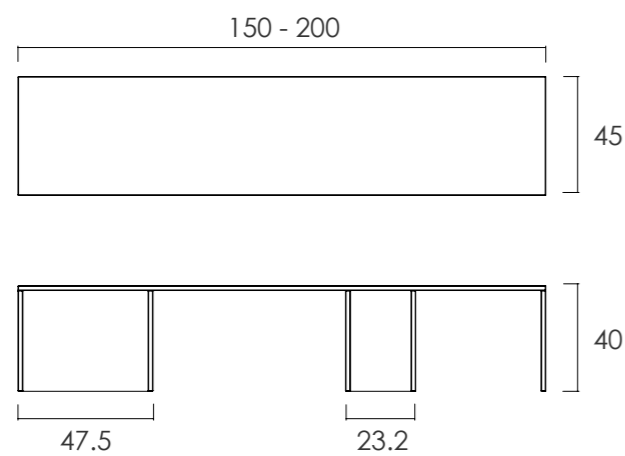

Complementos

Almacenamiento Superior

Acabados:

- Costados, tapa y divisiones en chapilla.
- Espaldas en pintura sólida.

Almacenamiento Móvil Lateral

Acabados:

- Todo en chapilla, manijas en pintura sólida.

Archivador Movil de 32

Acabados:

- Todo en chapilla, manijas en pintura sólida.

Mesas de Conferencia

Rectangulares o Bote

Dimensiones:

- 120x120
- 180x120
- 240x120
- 360x120

Redondas

Dimensiones:

- D. 120
- D. 150