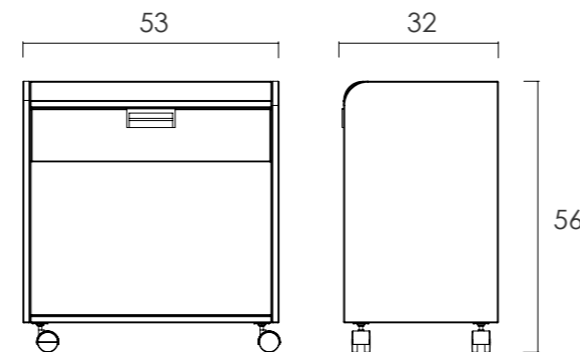

Complementos

Almacenamiento Superior

Acabados:

- Costados, tapa y divisiones en chapilla.
- Espaldas en pintura sólida.

Almacenamiento Móvil Lateral

Acabados:

- Todo en chapilla, manijas en pintura sólida.

Archivador Movil de 32

Acabados:

- Todo en chapilla, manijas en pintura sólida.

Mesas de Conferencia

Rectangulares o Bote

Dimensiones:

- 120x120
- 180x120
- 240x120
- 360x120

Redondas

Dimensiones:

- D. 120
- D. 150