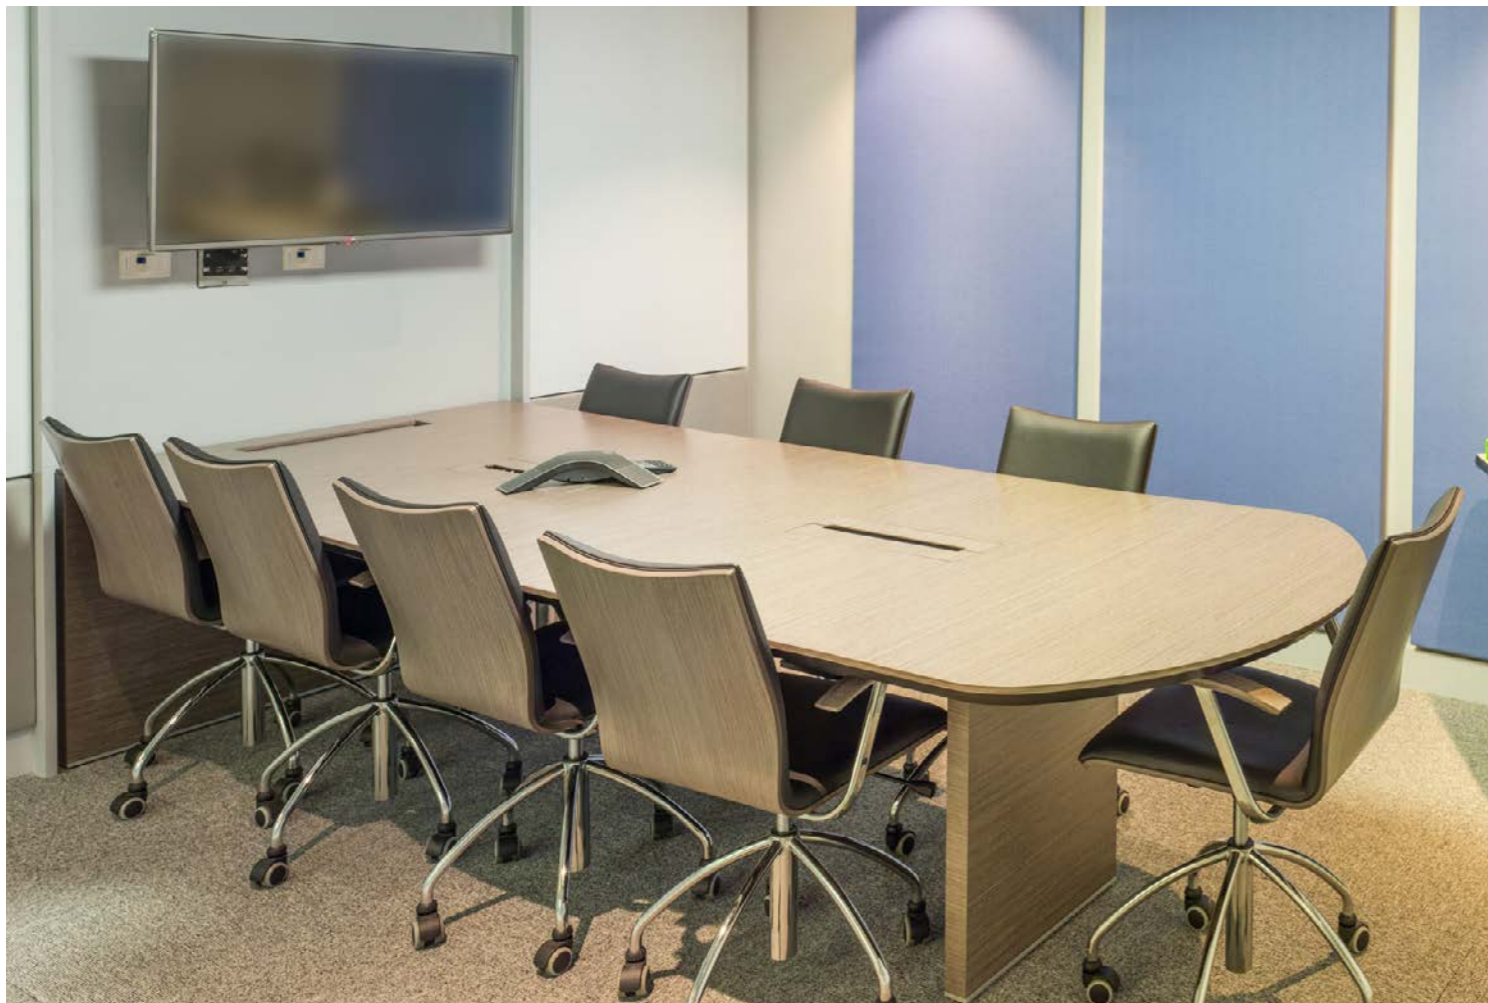

Summit

Summit

Contenido

Escritorios y Almacenamientos

Mesas para Reuniones

Summit es una completa colección de mobiliario dirigido a niveles directivos que se caracterizan por tener un diseño riguroso y sutiles diferencias estéticas que lo hacen un producto sólido y a la vez ligero.

Summit ofrece una opción de escritorio direccional que su vez es apto para actividades en equipo. Presta un servicio de escritorio con su respectivo pedestal de almacenamiento, y su diseño permite que trabajen simultáneamente hasta 5 personas con la comodidad de una mesa de reuniones.

El escritorio ovalado, le da un aspecto diferente y más orgánico a la propuesta de Summit.

Es un escritorio que también se convierte en mesa de reuniones.

La opción de la pata en "O" le da un aspecto más liviano a los escritorios.

Mesas para Reuniones

El espacio de trabajo debe ser interconectado, colaborativo e inspirador. Las mesas interactivas permiten la participación ágil y clara de los usuarios y están diseñadas para contener las ayudas tecnológicas necesarias.