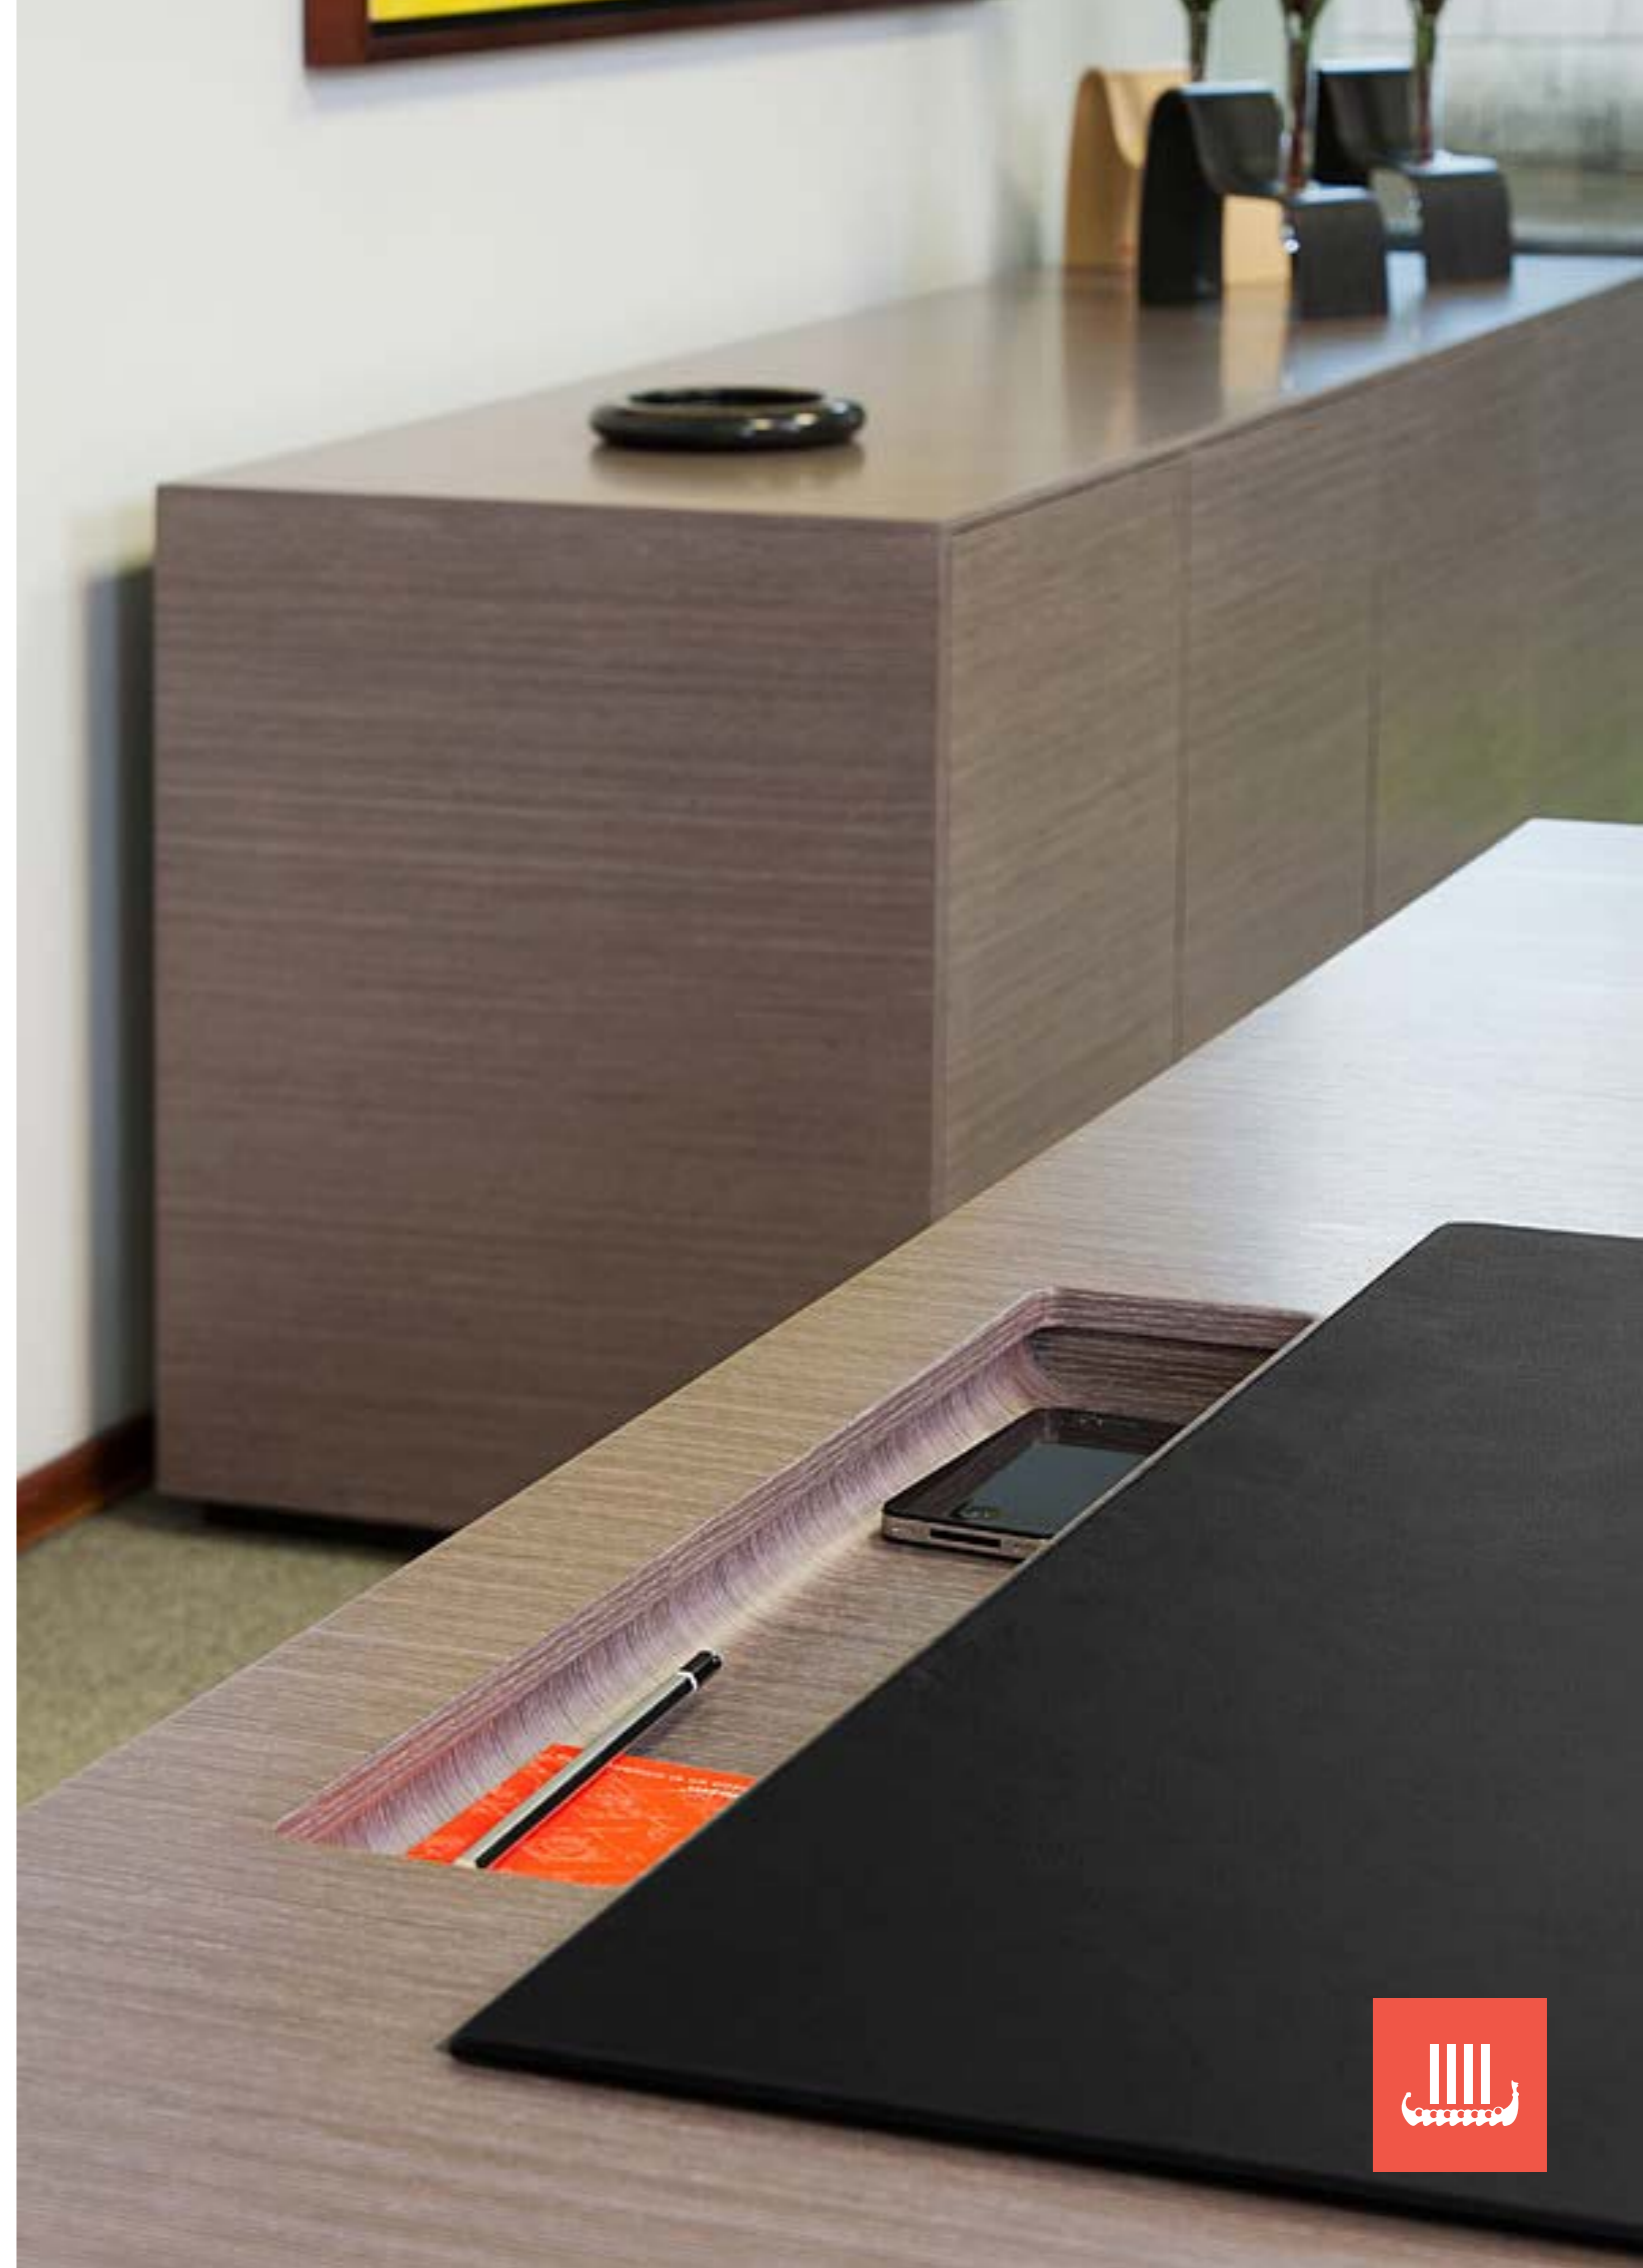

Summit

Summit

Contenido

Escritorios y Almacenamientos

Mesas para Reuniones

Summit es una completa colección de mobiliario dirigido a niveles directivos que se caracterizan por tener un diseño riguroso y sutiles diferencias estéticas que lo hacen un producto sólido y a la vez ligero.

Summit ofrece una opción de escritorio direccional que su vez es apto para actividades en equipo. Presta un servicio de escritorio con su respectivo pedestal de almacenamiento, y su diseño permite que trabajen simultáneamente hasta 5 personas con la comodidad de una mesa de reuniones.

El escritorio ovalado, le da un aspecto diferente y más orgánico a la propuesta de Summit.

Es un escritorio que también se convierte en mesa de reuniones.

La opción de la pata en "O" le da un aspecto más liviano a los escritorios.

Summit es una mezcla equilibrada de elegancia y detalles cuidadosamente llevados a cabo.

El vade de cuero se desliza para descubrir un compartimiento elaborado en la misma chapilla de madera que el escritorio, ideal para guardar objetos personales.