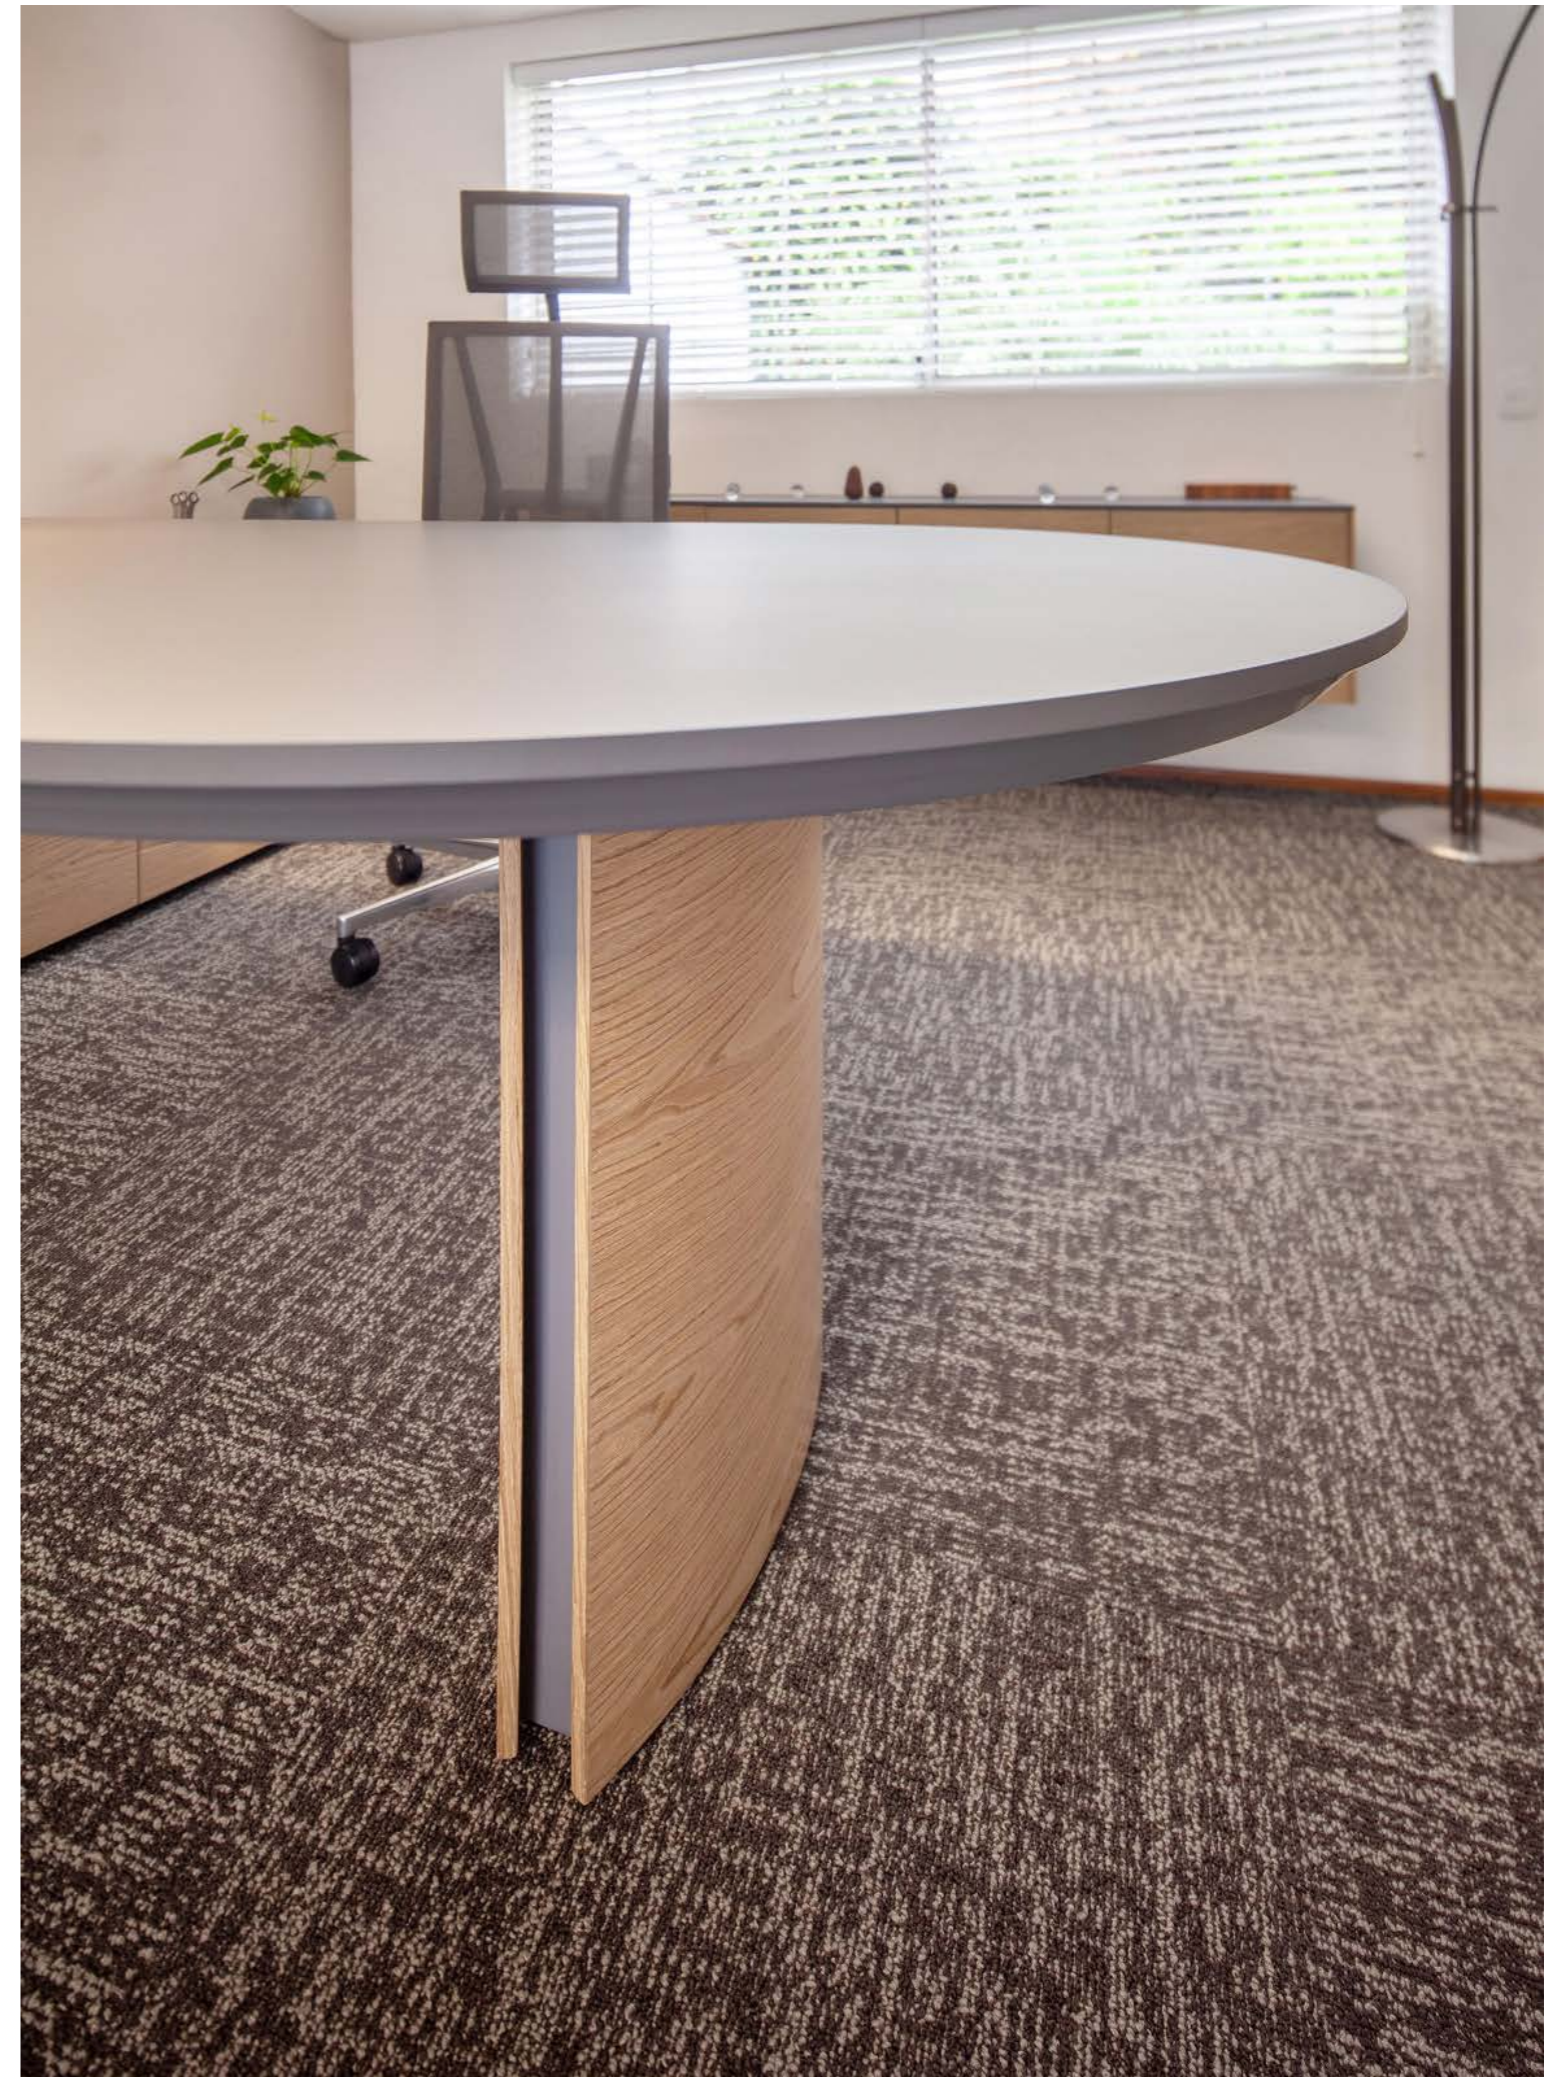

Summit

Summit

Contenido

Escritorios y Almacenamientos

Mesas para Reuniones

Summit es una completa colección de mobiliario dirigido a niveles directivos que se caracterizan por tener un diseño riguroso y sutiles diferencias estéticas que lo hacen un producto sólido y a la vez ligero.

Los costados de los escritorios y los pedestales están diseñados de tal forma que permitan el paso de cables, que se conducen por medio de una canaleta (que es a la vez estructural) hasta los módulos de conectividad. La torre de madera que soporta la superficie tiene una perforación para facilitar el paso de cables.

Summit ofrece una opción de escritorio direccional que su vez es apto para actividades en equipo. Presta un servicio de escritorio con su respectivo pedestal de almacenamiento, y su diseño permite que trabajen simultáneamente hasta 5 personas con la comodidad de una mesa de reuniones.

El escritorio ovalado, le da un aspecto diferente y más orgánico a la propuesta de Summit.

Es un escritorio que también se convierte en mesa de reuniones.

La opción de la pata en "O" le da un aspecto más liviano a los escritorios.