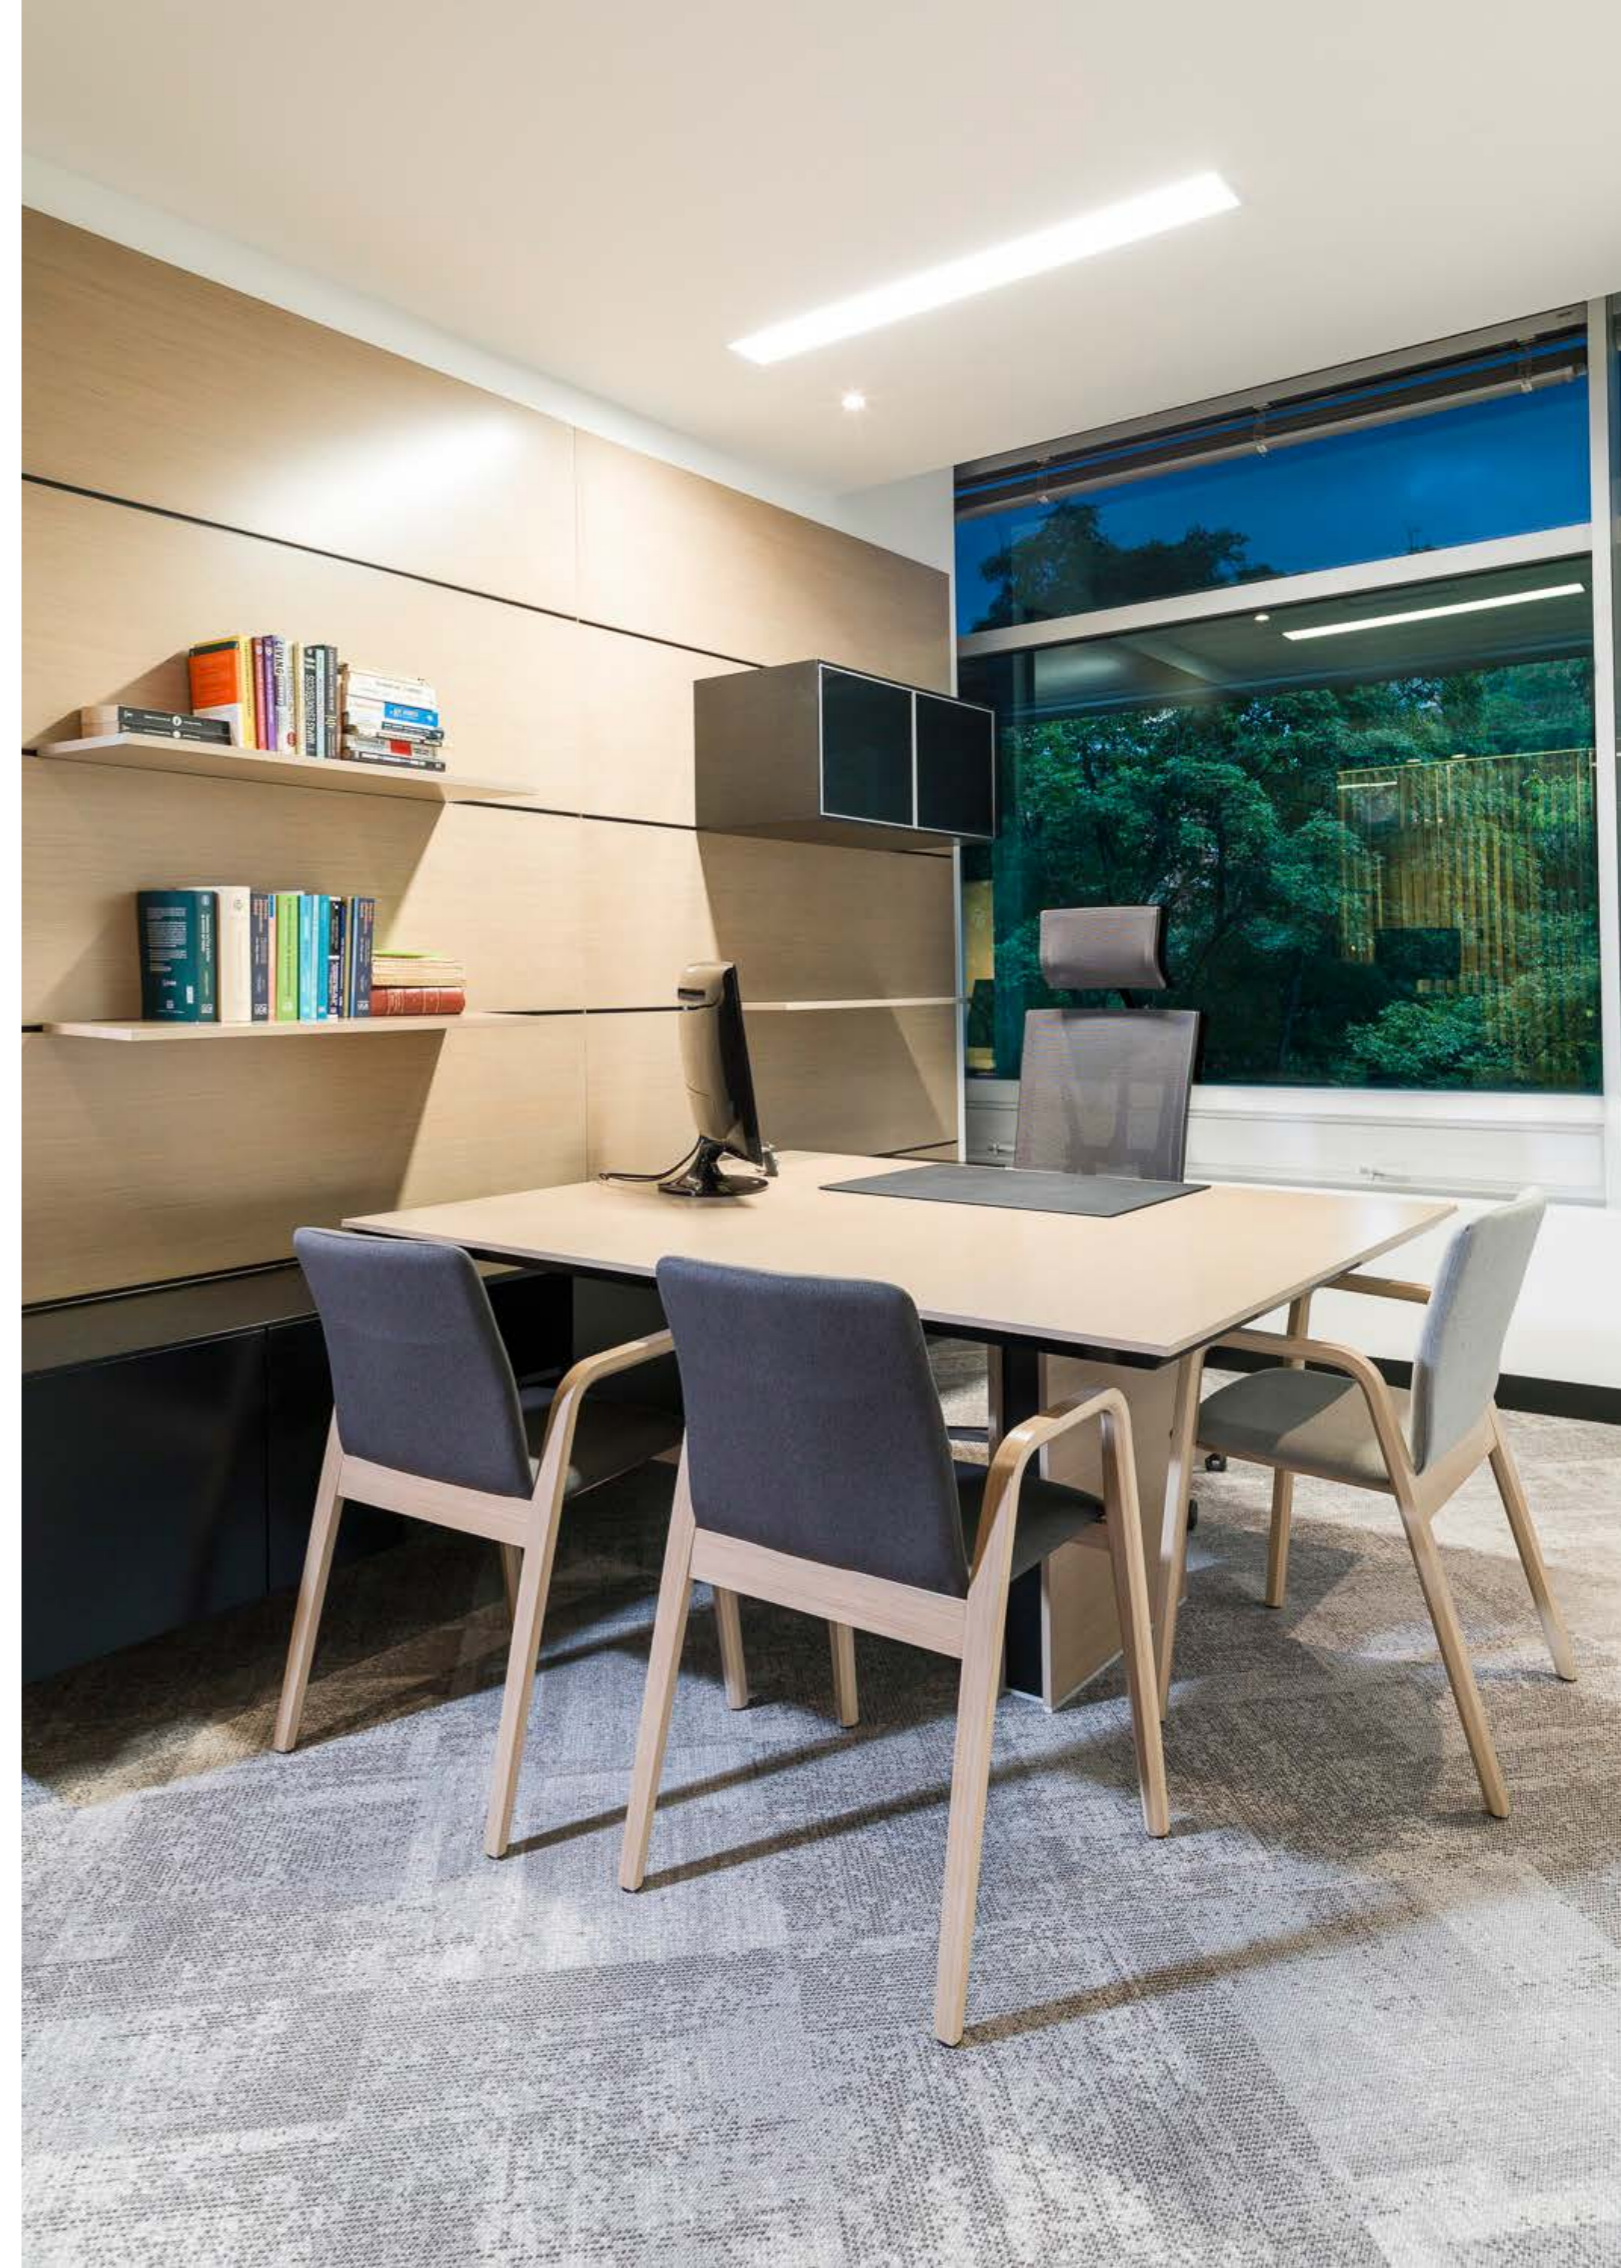

Summit

Summit

Contenido

Escritorios y Almacenamientos

Mesas para Reuniones

Summit es una completa colección de mobiliario dirigido a niveles directivos que se caracterizan por tener un diseño riguroso y sutiles diferencias estéticas que lo hacen un producto sólido y a la vez ligero.

Los costados de los escritorios y los pedestales están diseñados de tal forma que permitan el paso de cables, que se conducen por medio de una canaleta (que es a la vez estructural) hasta los módulos de conectividad. La torre de madera que soporta la superficie tiene una perforación para facilitar el paso de cables.

Summit ofrece una opción de escritorio direccional que su vez es apto para actividades en equipo. Presta un servicio de escritorio con su respectivo pedestal de almacenamiento, y su diseño permite que trabajen simultáneamente hasta 5 personas con la comodidad de una mesa de reuniones.

El escritorio ovalado, le da un aspecto diferente y más orgánico a la propuesta de Summit.

Es un escritorio que también se convierte en mesa de reuniones.

La opción de la pata en "O" le da un aspecto más liviano a los escritorios.