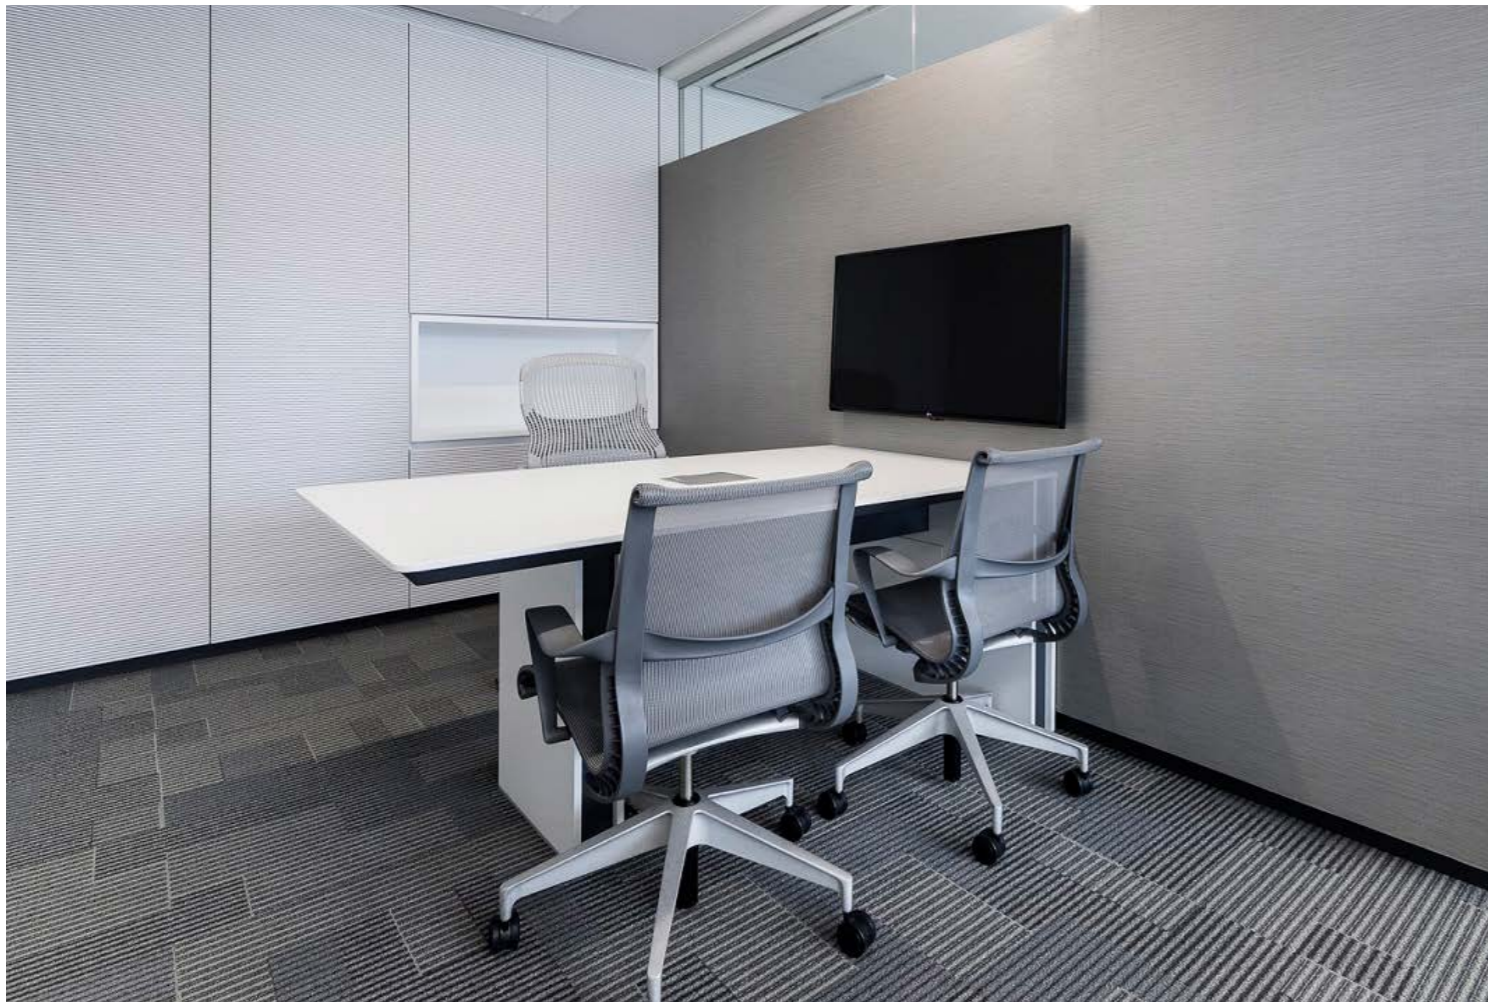

Summit

Summit

Contenido

Escritorios y Almacenamientos

Mesas para Reuniones

Summit es una completa colección de mobiliario dirigido a niveles directivos que se caracterizan por tener un diseño riguroso y sutiles diferencias estéticas que lo hacen un producto sólido y a la vez ligero.

Summit ofrece una opción de escritorio direccional que su vez es apto para actividades en equipo. Presta un servicio de escritorio con su respectivo pedestal de almacenamiento, y su diseño permite que trabajen simultáneamente hasta 5 personas con la comodidad de una mesa de reuniones.

El escritorio ovalado, le da un aspecto diferente y más orgánico a la propuesta de Summit.

Es un escritorio que también se convierte en mesa de reuniones.

La opción de la pata en "O" le da un aspecto más liviano a los escritorios.

Mesas para Reuniones

El espacio de trabajo debe ser interconectado, colaborativo e inspirador. Las mesas interactivas permiten la participación ágil y clara de los usuarios y están diseñadas para contener las ayudas tecnológicas necesarias.