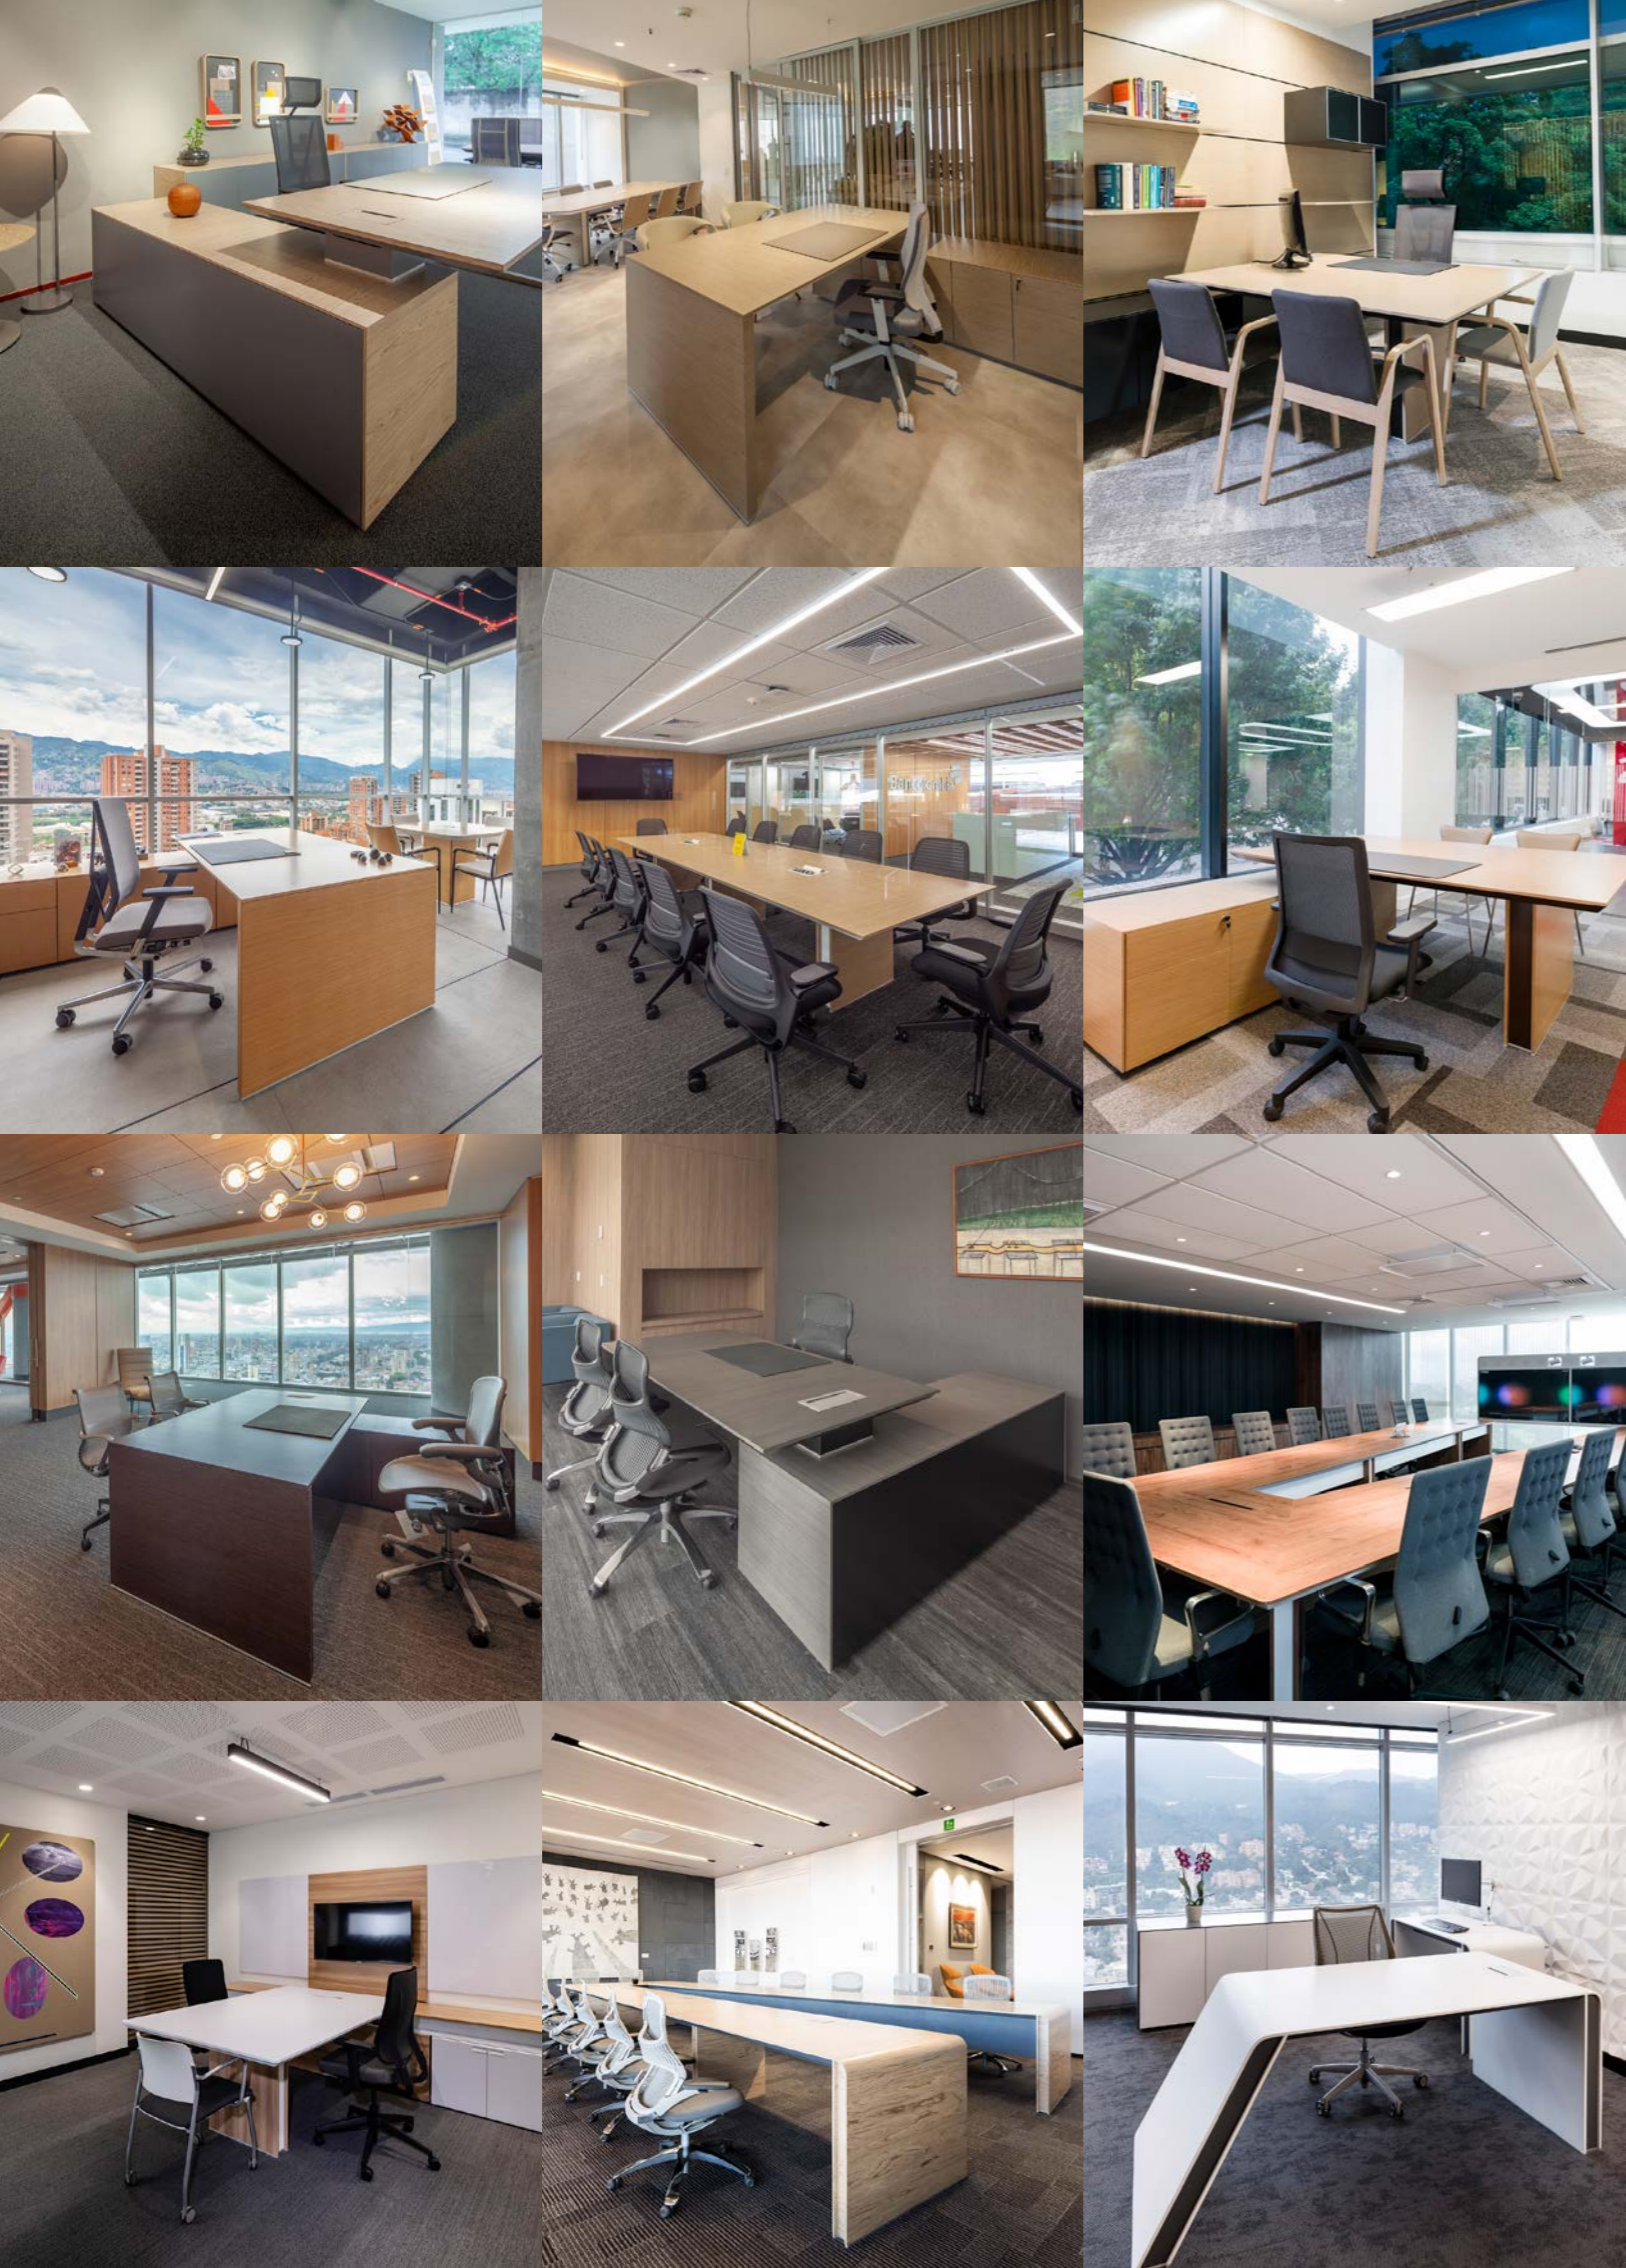

Summit

Summit

Contenido

Escritorios y Almacenamientos

Mesas para Reuniones

Summit es una completa colección de mobiliario dirigido a niveles directivos que se caracterizan por tener un diseño riguroso y sutiles diferencias estéticas que lo hacen un producto sólido y a la vez ligero.

Escritorios

Summit es una colección diseñada y producida por **Scanform**, la cual es elaborada en seleccionadas chapillas de madera que contrastan con solores sólidos en la parte inferior de las superficies, al igual que en el interior y espalda de los almacenamientos.

Los costados de los escritorios y los pedestales están diseñados de tal forma que permitan el paso de cables, que se conducen por medio de una canaleta (que es a la vez estructural) hasta los módulos de conectividad. La torre de madera que soporta la superficie tiene una perforación para facilitar el paso de cables.

Summit ofrece una opción de escritorio direccional que su vez es apto para actividades en equipo. Presta un servicio de escritorio con su respectivo pedestal de almacenamiento, y su diseño permite que trabajen simultáneamente hasta 5 personas con la comodidad de una mesa de reuniones.