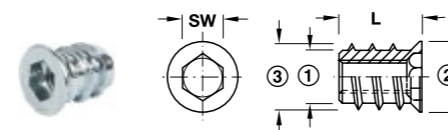

T i z z a

for school

Tizza

Es una colección diseñada y elaborada por **Scanform** para uso escolar. Los materiales han sido escogidos para ofrecer un producto de alta resistencia al uso cotidiano y los detalles de manufactura se han tenido en cuenta para obtener un resultado práctico, seguro y estético.

Escritorio Tizza

- 1 Superficie elaborada en tablero de madera aglomerada calibre 18 mm, recubierta en laminado decorativo de alta presión.
- 2 Bordes en PVC de 2 mm para mayor resistencia a los golpes.
- 3 Esquinas redondeadas para seguridad de los usuarios.
- 4 Almacenamiento curvo recubierto en ambas caras en laminado de alta presión para garantizar mejor resistencia al uso y facilitar la limpieza.
- 5 Tubería de acero cold rolled diámetro 1" calibre 16, con soldadura tipo MIG, acabado en pintura poliéster electrostática.
- 6 Niveladores antideslizantes.
- 7 Sistema de anclaje de tornillo bristol avellan 6x35 a inserto en acero para garantizar fijación de la estructura a la superficie del escritorio sin deteriorar la madera.
- 8

	Ancho	Alto	Profundo
Talla S	75 cm	64 cm	60 cm
Talla M	75 cm	71 cm	60 cm
Talla L	75 cm	76 cm	60 cm

Silla Tizza

- 1 Monocarcasa de doble curvatura, elaborada a partir de chapillas de madera contrachapeadas.
- 2 Caras externas recubiertas en laminado de alta presión. Este material tiene propiedades que lo hacen muy resistente al uso y al rayado.
- 3 Perforación para facilitar la manipulación.
- 4 Tubería de acero cold rolled diámetro 3/4" calibre 14, con soldadura tipo MIG, acabado en pintura poliéster electrostática.
- 5 Borde en cascada para evitar maltrato en la parte posterior de las rodillas.
- 6 Deslizadores en evatane diámetro 3/4" para facilitar el movimiento y disminuir el ruido.
- 7 Distanciadores para la apilabilidad de la silla.