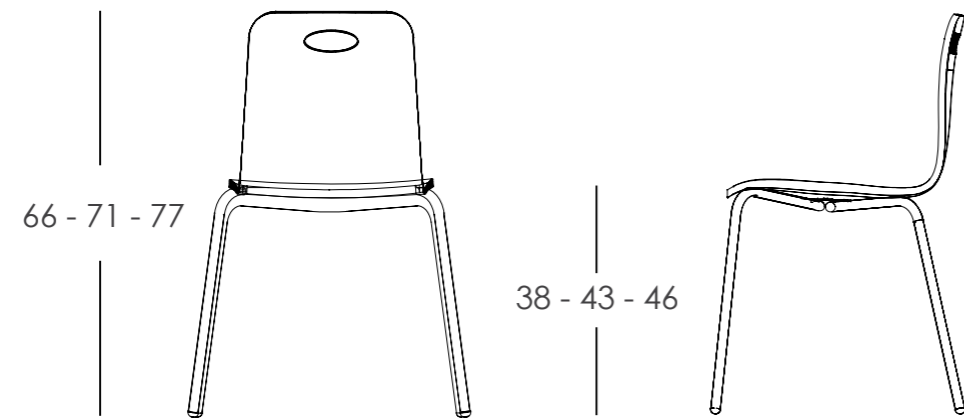

Escritorio Tizza

- 1 Superficie elaborada en tablero de madera aglomerada calibre 18 mm, recubierta en laminado decorativo de alta presión.
- 2 Bordes en PVC de 2 mm para mayor resistencia a los golpes.
- 3 Esquinas redondeadas para seguridad de los usuarios.
- 4 Almacenamiento curvo recubierto en ambas caras en laminado de alta presión para garantizar mejor resistencia al uso y facilitar la limpieza.
- 5 Tubería de acero cold rolled diámetro 1" calibre 16, con soldadura tipo MIG, acabado en pintura poliéster electrostática.
- 6 Niveladores antideslizantes.
- 7 Sistema de anclaje de tornillo bristol avellan 6x35 a inserto en acero para garantizar fijación de la estructura a la superficie del escritorio sin deteriorar la madera.
- 8

	Ancho	Alto	Profundo
Talla S	75 cm	64 cm	60 cm
Talla M	75 cm	71 cm	60 cm
Talla L	75 cm	76 cm	60 cm

Silla Tizza

- 1 Monocarcasa de doble curvatura, elaborada a partir de chapillas de madera contrachapeadas.
- 2 Caras externas recubiertas en laminado de alta presión. Este material tiene propiedades que lo hacen muy resistente al uso y al rayado.
- 3 Perforación para facilitar la manipulación.
- 4 Tubería de acero cold rolled diámetro 3/4" calibre 14, con soldadura tipo MIG, acabado en pintura poliéster electrostática.
- 5 Borde en cascada para evitar maltrato en la parte posterior de las rodillas.
- 6 Deslizadores en evatane diámetro 3/4" para facilitar el movimiento y disminuir el ruido.
- 7 Distanciadores para la apilabilidad de la silla.

apila hasta 4 unidades

Silla en 3 diferentes tamaños.

	Ancho	Alto	Profundo
Talla S	51 cm	38 cm	48 cm
Talla M	51 cm	43 cm	48 cm
Talla L	51 cm	46 cm	48 cm

www.scanform.com.co • scanform@scanform.com.co
Medellín 322 6908259 **Bogotá** 316 5238795 **Cali** 315 4853768