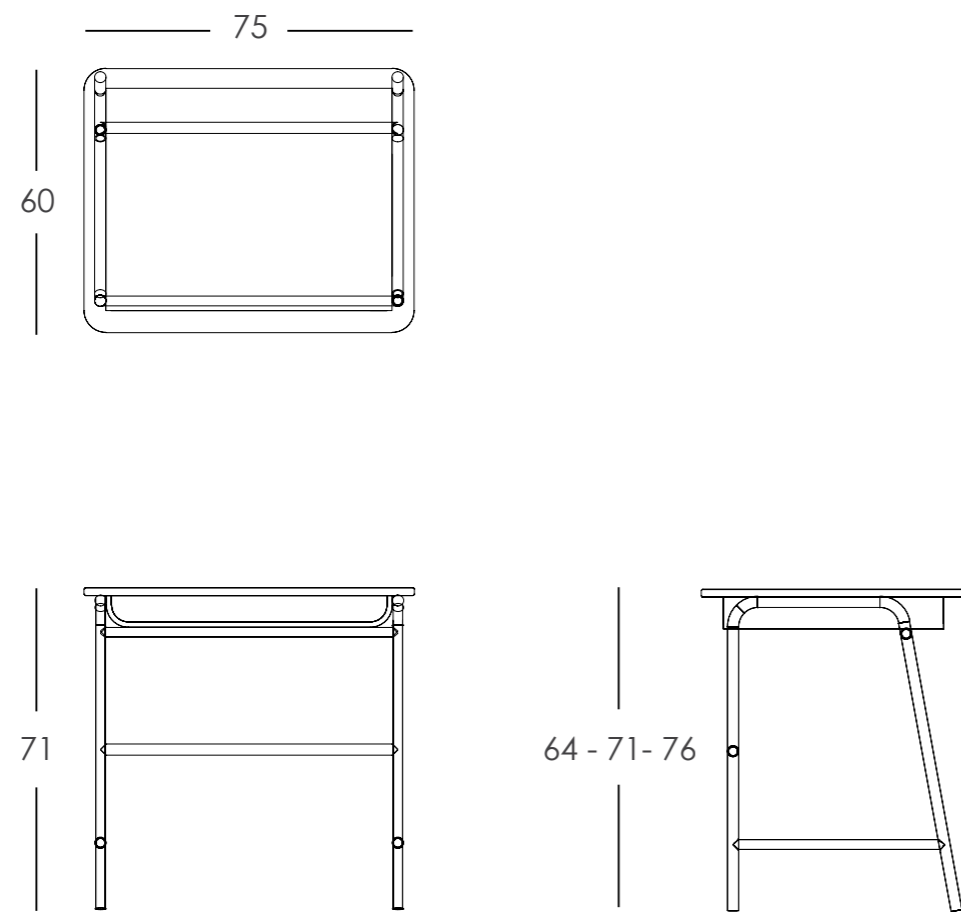

Escritorio Tizza

- 1 Superficie elaborada en tablero de madera aglomerada calibre 18 mm, recubierta en laminado decorativo de alta presión.
- 2 Bordes en PVC de 2 mm para mayor resistencia a los golpes.
- 3 Esquinas redondeadas para seguridad de los usuarios.
- 4 Almacenamiento curvo recubierto en ambas caras en laminado de alta presión para garantizar mejor resistencia al uso y facilitar la limpieza.
- 5 Tubería de acero cold rolled diámetro 1" calibre 16, con soldadura tipo MIG, acabado en pintura poliéster electrostática.
- 6 Niveladores antideslizantes.
- 7 Sistema de anclaje de tornillo bristol avellan 6x35 a inserto en acero para garantizar fijación de la estructura a la superficie del escritorio sin deteriorar la madera.
- 8

	Ancho	Alto	Profundo
Talla S	75 cm	64 cm	60 cm
Talla M	75 cm	71 cm	60 cm
Talla L	75 cm	76 cm	60 cm

Silla Tizza

- 1 Monocarcasa de doble curvatura, elaborada a partir de chapillas de madera contrachapeadas.
- 2 Caras externas recubiertas en laminado de alta presión. Este material tiene propiedades que lo hacen muy resistente al uso y al rayado.
- 3 Perforación para facilitar la manipulación.
- 4 Tubería de acero cold rolled diámetro 3/4" calibre 14, con soldadura tipo MIG, acabado en pintura poliéster electrostática.
- 5 Borde en cascada para evitar maltrato en la parte posterior de las rodillas.
- 6 Deslizadores en evatane diámetro 3/4" para facilitar el movimiento y disminuir el ruido.
- 7 Distanciadores para la apilabilidad de la silla.

apila hasta 4 unidades

Silla en 3 diferentes tamaños.

	Ancho	Alto	Profundo
Talla S	51 cm	38 cm	48 cm
Talla M	51 cm	43 cm	48 cm
Talla L	51 cm	46 cm	48 cm

www.scanform.com.co • scanform@scanform.com.co
Medellín 322 6908259 **Bogotá** 316 5238795 **Cali** 315 4853768