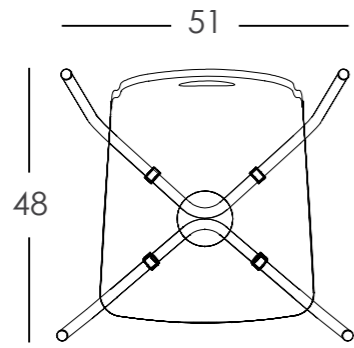

Escritorio Tizza

- 1 Superficie elaborada en tablero de madera aglomerada calibre 18 mm, recubierta en laminado decorativo de alta presión.
- 2 Bordes en PVC de 2 mm para mayor resistencia a los golpes.
- 3 Esquinas redondeadas para seguridad de los usuarios.
- 4 Almacenamiento curvo recubierto en ambas caras en laminado de alta presión para garantizar mejor resistencia al uso y facilitar la limpieza.
- 5 Tubería de acero cold rolled diámetro 1" calibre 16, con soldadura tipo MIG, acabado en pintura poliéster electrostática.
- 6 Niveladores antideslizantes.
- 7 Sistema de anclaje de tornillo bristol avellan 6x35 a inserto en acero para garantizar fijación de la estructura a la superficie del escritorio sin deteriorar la madera.
- 8

	Ancho	Alto	Profundo
Talla S	75 cm	64 cm	60 cm
Talla M	75 cm	71 cm	60 cm
Talla L	75 cm	76 cm	60 cm

Silla Tizza

- 1 Monocarcasa de doble curvatura, elaborada a partir de chapillas de madera contrachapeadas.
- 2 Caras externas recubiertas en laminado de alta presión. Este material tiene propiedades que lo hacen muy resistente al uso y al rayado.
- 3 Perforación para facilitar la manipulación.
- 4 Tubería de acero cold rolled diámetro 3/4" calibre 14, con soldadura tipo MIG, acabado en pintura poliéster electrostática.
- 5 Borde en cascada para evitar maltrato en la parte posterior de las rodillas.
- 6 Deslizadores en evatane diámetro 3/4" para facilitar el movimiento y disminuir el ruido.
- 7 Distanciadores para la apilabilidad de la silla.

apila hasta 4 unidades

Silla en 3 diferentes tamaños.

	Ancho	Alto	Profundo
Talla S	51 cm	38 cm	48 cm
Talla M	51 cm	43 cm	48 cm
Talla L	51 cm	46 cm	48 cm

www.scanform.com.co • scanform@scanform.com.co
Medellín 322 6908259 **Bogotá** 316 5238795 **Cali** 315 4853768